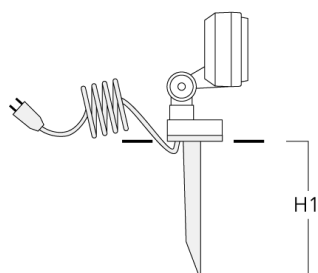

145-0240

FLD131 LED

we-ef

Accessoires d'installation

Piquet à planter EF

Description	Code produit	H1	Poids (kg)
Piquet à planter EF1-2/M5 (FLD100)	145-9196	270	1.00

Socle de montage EM

Description	Code produit	D1	D2	H1	M1	Poids (kg)
EM1-2/M5 socle de montage	145-9200	160	130	200	9	1.10