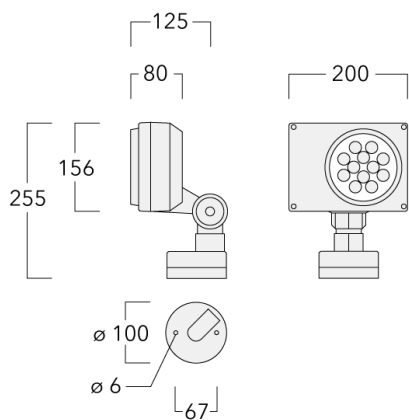

Spécifications

Description du matériel

Corps	Corps en fonte d'aluminium, visserie inox avec traitement PCS
Lentille	Verre de sécurité
Couleurs	Peinture poudre disponible avec 35 couleurs différents
Joint	Joint silicone CCG®
Visserie	PCS Inox avec revêtement polymère
IP	IP66
IK	IK07
Protection contre la corrosion	5CE

Description électrique

Alimentation électrique	220-240V / 50-60 Hz
Driver	Driver électronique

Informations complémentaires

Durée de vie	Ta=25° L90B10 > 90000h
Classe d'efficacité énergétique	C-D

WE-EF LUMIERE

ZAC de Chesnes Nord, 6 Rue de Brisson, CS80330, 38290 Satolas et Bonce - Téléphone: +33 4 74 99 14 44

info.france@we-ef.com - <https://we-ef.com/fr>

Sous réserve de modifications techniques et d'erreurs. - Généré le 23/11/2024