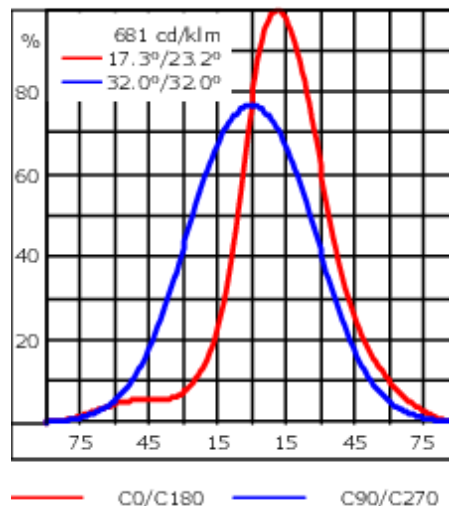

Spécifications

Description du matériel

Corps	Corps en fonte d'aluminium, visserie inox avec traitement PCS
Lentille	Verre de sécurité
Couleurs	Peinture poudre disponible avec 35 couleurs différents
Joint	Joint silicone CCG®
Visserie	PCS Inox avec revêtement polymère
IP	IP66
IK	IK07
Protection contre la corrosion	5CE

Description électrique

Alimentation électrique	220-240V / 50-60 Hz
Driver	Driver électronique

Informations complémentaires

Durée de vie	Ta=25° L90B10 > 90000h
Classe d'efficacité énergétique	C-D

WE-EF LUMIERE

ZAC de Chesnes Nord, 6 Rue de Brisson, CS80330, 38290 Satolas et Bonce - Téléphone: +33 4 74 99 14 44

info.france@we-ef.com - <https://we-ef.com/fr>

Sous réserve de modifications techniques et d'erreurs. - Généré le 23/11/2024