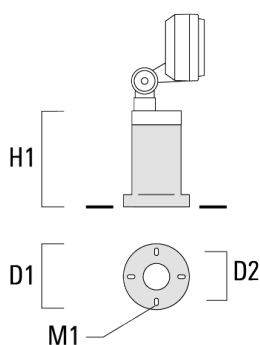

145-0240

FLD131 LED

we-ef

Accessoires d'installation

Piquet à planter EF

Description	Code produit	H1	Poids (kg)
Piquet à planter EF1-2/M5 (FLD100)	145-9196	270	1.00

Socle de montage EM

Description	Code produit	D1	D2	H1	M1	Poids (kg)
EM1-2/M5 socle de montage	145-9200	160	130	200	9	1.10