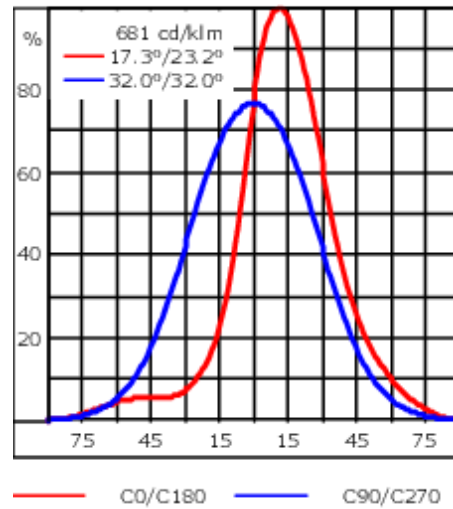

Spécifications

Description du matériel

Corps	Corps en fonte d'aluminium, visserie inox avec traitement PCS
Lentille	Verre de sécurité
Couleurs	Peinture poudre disponible avec 35 couleurs différents
Joint	Joint silicone CCG®
Visserie	PCS Inox avec revêtement polymère
IP	IP66
IK	IK07
Protection contre la corrosion	5CE

Description électrique

Alimentation électrique	220-240V / 50-60 Hz
Driver	Driver électronique

Informations complémentaires

Durée de vie	Ta=25° L90B10 > 90000h
Classe d'efficacité énergétique	C-D

WE-EF LUMIERE

ZAC de Chesnes Nord, 6 Rue de Brisson, CS80330, 38290 Satolas et Bonce - Téléphone: +33 4 74 99 14 44

info.france@we-ef.com - <https://we-ef.com/fr>

Sous réserve de modifications techniques et d'erreurs. - Généré le 23/10/2024