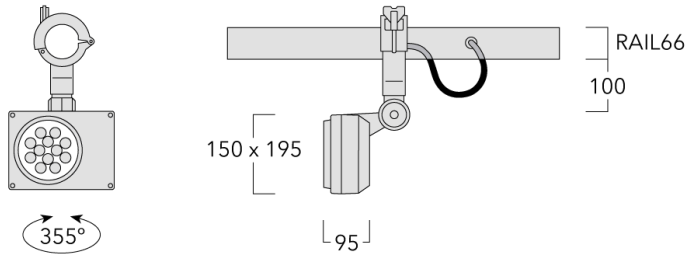

Spécifications

Description du matériel

Corps	Corps en fonte d'aluminium
Lentille	Verre de sécurité
Couleurs	Peinture poudre disponible avec 35 couleurs différents
Joint	Joint silicone
Visserie	PCS Inox avec revêtement polymère
IP	IP66
IK	IK07
Protection contre la corrosion	5CE

Description électrique

Alimentation électrique	220-240V / 50-60 Hz
Driver	Driver électronique séparé thermiquement

Informations complémentaires

Durée de vie	Ta=25° L90B10 > 90000h
Classe d'efficacité énergétique	C-D

WE-EF LUMIERE

ZAC de Chesnes Nord, 6 Rue de Brisson, CS80330, 38290 Satolas et Bonce - Téléphone: +33 4 74 99 14 44
info.france@we-ef.com - <https://we-ef.com/fr>

Sous réserve de modifications techniques et d'erreurs. - Généré le 23/11/2024