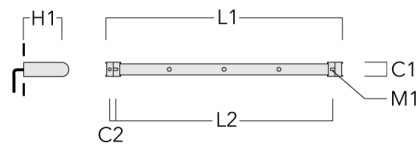

FLD131 LED RAIL66

Description	Code produit	C1	C2	H1	M1	Poids (kg)	L1	L2
Rail 66 système universel pour 3 projecteurs maxi (L=1650)	310-9210	75	30	200	12	7.20	1650	1545

Rail 66 système universel pour 4 projecteurs maxi (L=1650)	310-9212	75	30	200	12	7.20	1650	1545