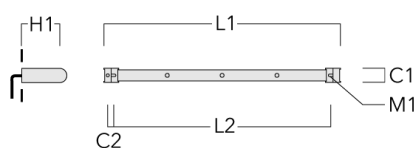

Sous réserve de modifications techniques et d'erreurs. - Généré le 23/11/2024

145-0241

FLD131 LED RAIL66

we-ef

Lentille ovalisante

Description	Code produit	C1
IO-180-FLD131-LED	145-9575	125

Lentille élargissante

Description	Code produit	C1
IO-360-FLD131-LED	145-9481	125

WE-EF LUMIERE

ZAC de Chesnes Nord, 6 Rue de Brisson, CS80330, 38290 Satolas et Bonce - Téléphone: +33 4 74 99 14 44
info.france@we-ef.com - <https://we-ef.com/fr>

Sous réserve de modifications techniques et d'erreurs. - Généré le 23/11/2024

Accessoires d'installation

Universal

Description	Code produit	C1	C2	H1	M1	Poids (kg)	L1	L2
Rail 66 système universel pour 2 projecteurs maxi (L=1150)	310-9200	75	30	200	12	5.90	1150	1045