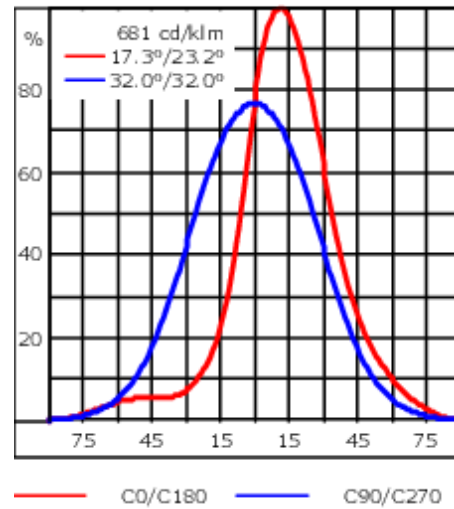

Spécifications

Description du matériel

Corps	Corps en fonte d'aluminium
Lentille	Verre de sécurité
Couleurs	Peinture poudre disponible avec 35 couleurs différents
Joint	Joint silicone
Visserie	PCS Inox avec revêtement polymère
IP	IP66
IK	IK07
Protection contre la corrosion	5CE

Description électrique

Alimentation électrique	220-240V / 50-60 Hz
Driver	Driver électronique séparé thermiquement

Informations complémentaires

Durée de vie	Ta=25° L90B10 > 90000h
Classe d'efficacité énergétique	C-D

WE-EF LUMIERE

ZAC de Chesnes Nord, 6 Rue de Brisson, CS80330, 38290 Satolas et Bonce - Téléphone: +33 4 74 99 14 44
info.france@we-ef.com - <https://we-ef.com/fr>

Sous réserve de modifications techniques et d'erreurs. - Généré le 23/11/2024