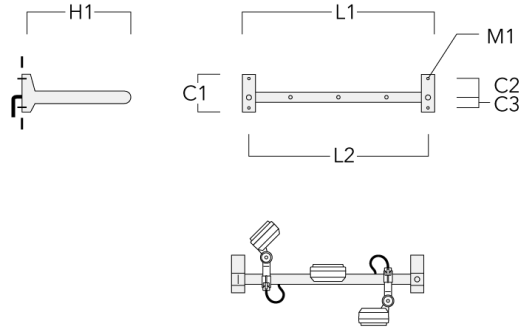

FLD131 LED RAIL66

Description	Part ID	C1	C2	D1	D2	L	M1	Weight (kg)
Surface fitters (pair)	310-9290	20	30	180	140	1070	9	1.70

Column Fitters

Description	Part ID	C1	C2	L	M1	Weight (kg)
Column fitters (pair)	310-9294	30	100	1115	12	0.90

Cantilever

WE-EF LEUCHTEN GmbH

Töpinger Straße 16, 29646 Bispingen, Germany - Phone: +49 5194 909-0

info@we-ef.com - <https://we-ef.com>

Subject to technical changes and errors. - Generated on 23/10/2024

FLD131 LED RAIL66

Description	Part ID	C1	C2	C3	H1	M1	Weight (kg)	L1	L2
2 Mains outlets (L=1150)	310-9230	220	120	60	600	13	12	1150	1070

3 Mains outlets (L=1150)	310-9232	220	120	60	600	13	12	1150	1070
--------------------------	----------	-----	-----	----	-----	----	----	------	------