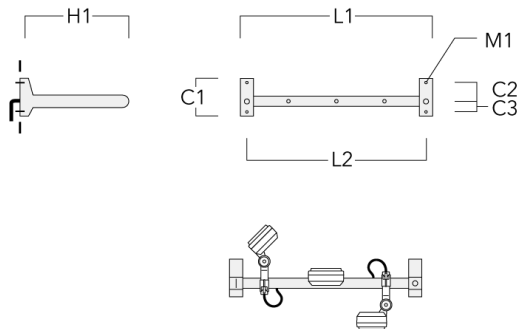

6 Mains outlets (L=2150)	310-9252	220	120	60	600	13	14.60	2150	2070