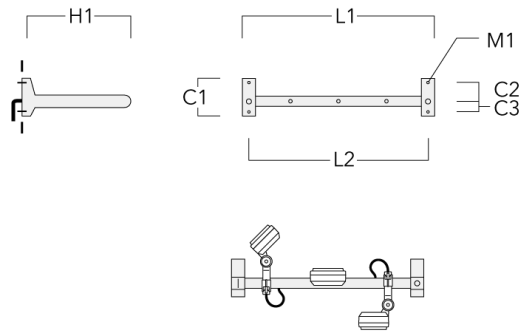

FLD131 LED RAIL66

Description	Part ID	C1	C2	D1	D2	L	M1	Weight (kg)
Surface fitters (pair)	310-9290	20	30	180	140	1070	9	1.70

Column Fitters

Description	Part ID	C1	C2	L	M1	Weight (kg)
Column fitters (pair)	310-9294	30	100	1115	12	0.90

Description	Part ID	C1	C2	C3	H1	M1	Weight (kg)	L1	L2
2 Mains outlets (L=1150)	310-9230	220	120	60	600	13	12	1150	1070

3 Mains outlets (L=1150)	310-9232	220	120	60	600	13	12	1150	1070
--------------------------	----------	-----	-----	----	-----	----	----	------	------