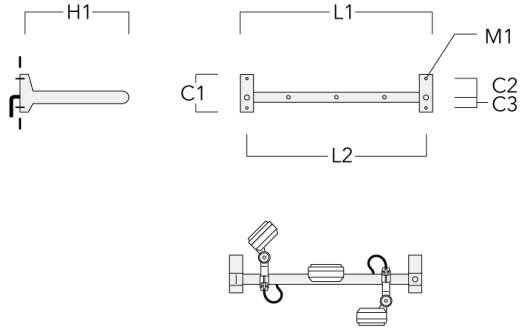

FLD131 LED RAIL66

Description	Part ID	C1	C2	C3	H1	M1	Weight (kg)	L1	L2
4 Mains outlets (L=2150)	310-9250	220	120	60	600	13	14.60	2150	2070