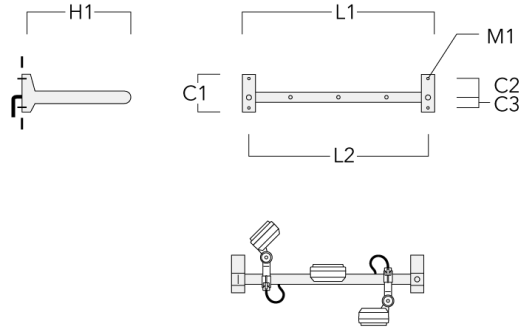

FLD131 LED RAIL66

Description	Part ID	C1	C2	C3	H1	M1	Weight (kg)	L1	L2
3 Mains outlets (L=1650)	310-9240	220	120	60	600	13	13.30	1650	1570