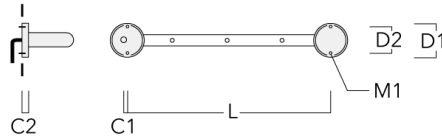

FLD131 LED RAIL66

Description	Part ID	C1	C2	D1	D2	L	M1	Weight (kg)
Surface fitters (pair)	310-9290	20	30	180	140	1070	9	1.70

Column Fitters

Description	Part ID	C1	C2	L	M1	Weight (kg)
Column fitters (pair)	310-9294	30	100	1115	12	0.90