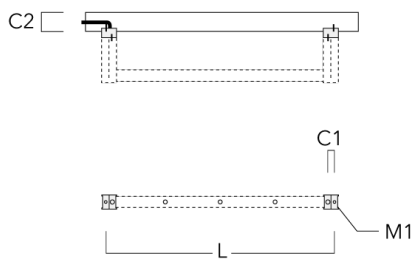

FLD131 LED RAIL66

Description	Part ID	C1	C2	D1	D2	L	M1	Weight (kg)
Surface fitters (pair)	310-9290	20	30	180	140	1070	9	1.70

Column Fitters

Description	Part ID	C1	C2	L	M1	Weight (kg)
Column fitters (pair)	310-9294	30	100	1115	12	0.90