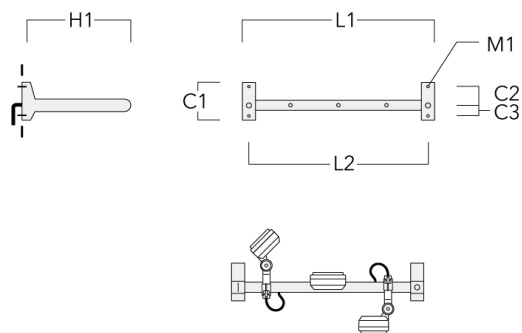

FLD131 LED RAIL66

Description	Code produit	C1	C2	C3	H1	M1	Poids (kg)	L1	L2
Rail 66 crosse pour 3 projecteurs maxi (L=1650)	310-9240	220	120	60	600	13	13.30	1650	1570

Rail 66 crosse pour 4 projecteurs maxi (L=1650)	310-9242	220	120	60	600	13	13.30	1650	1570