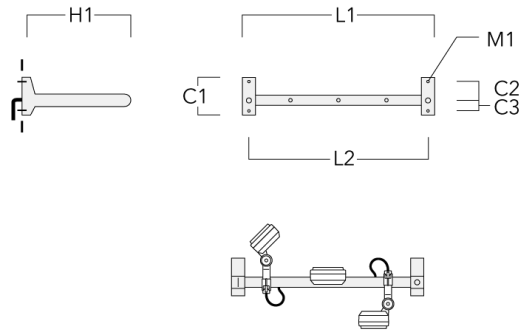

FLD131 LED RAIL66

Crosse

Description	Code produit	C1	C2	C3	H1	M1	Poids (kg)	L1	L2
Rail 66 crosse pour 2 projecteurs maxi (L=1150)	310-9230	220	120	60	600	13	12	1150	1070

Rail 66 crosse pour 3 projecteurs maxi (L=1150)	310-9232	220	120	60	600	13	12	1150	1070