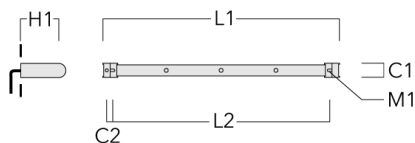

145-0242

FLD131 LED RAIL66

we-ef

Lentille ovalisante

Description	Code produit	C1
IO-180-FLD131-LED	145-9575	125

Lentille élargissante

Description	Code produit	C1
IO-360-FLD131-LED	145-9481	125

WE-EF LUMIERE

Accessoires d'installation

Universal

Description	Code produit	C1	C2	H1	M1	Poids (kg)	L1	L2
Rail 66 système universel pour 2 projecteurs maxi (L=1150)	310-9200	75	30	200	12	5.90	1150	1045

Rail 66 système universel pour 3 projecteurs maxi (L=1150)	310-9202	75	30	200	12	5.90	1150	1045
------------------------------------------------------------	----------	----	----	-----	----	------	------	------