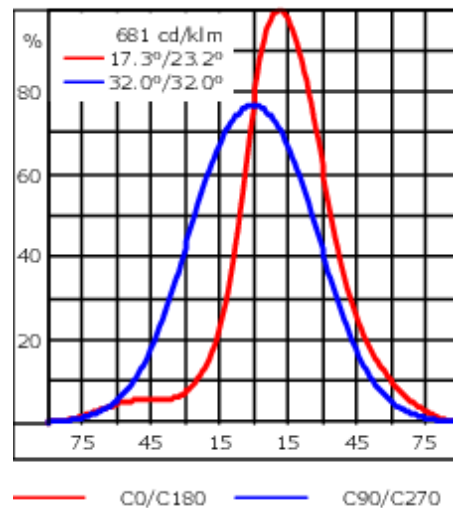

Spécifications

Description du matériel

Corps	Corps en fonte d'aluminium
Lentille	Verre de sécurité
Couleurs	Peinture poudre disponible avec 35 couleurs différents
Joint	Joint silicone
Visserie	PCS Inox avec recouvrement polymère
IP	IP66
IK	IK07
Protection contre la corrosion	5CE

Description électrique

Alimentation électrique	220-240V / 50-60 Hz
Driver	Driver électronique séparé thermiquement

Informations complémentaires

Durée de vie	Ta=25° L90B10 > 90000h
Classe d'efficacité énergétique	C-D

WE-EF LUMIERE

ZAC de Chesnes Nord, 6 Rue de Brisson, CS80330, 38290 Satolas et Bonce - Téléphone: +33 4 74 99 14 44
info.france@we-ef.com - <https://we-ef.com/fr>

Sous réserve de modifications techniques et d'erreurs. - Généré le 23/11/2024