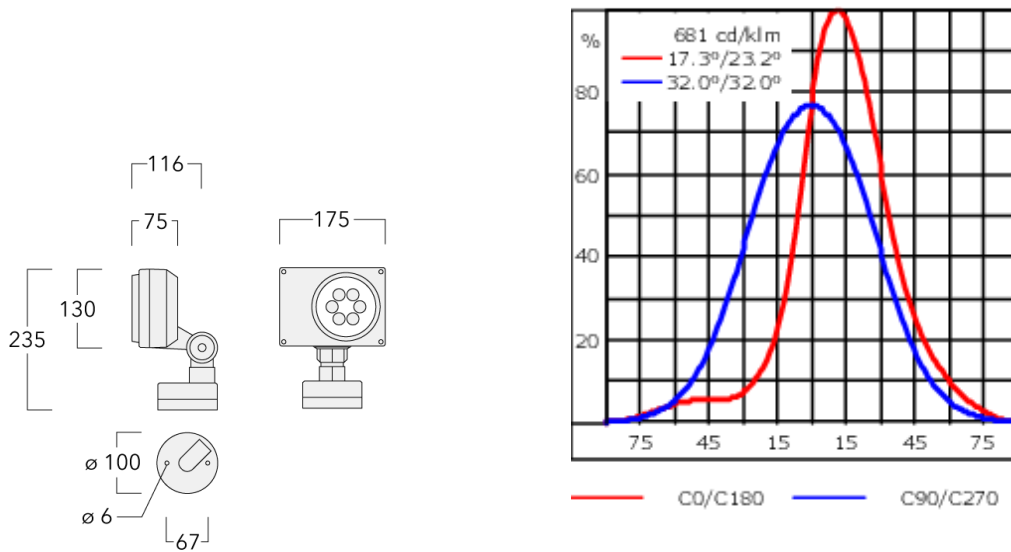

Spécifications

Description du matériel

Corps	Corps en fonte d'aluminium, visserie inox avec traitement PCS
Lentille	Verre de sécurité
Couleurs	Peinture poudre disponible avec 35 couleurs différents
Joint	Joint silicone CCG_R_
Visserie	PCS Inox avec recouvrement polymère
IP	IP66
IK	IK07
Protection contre la corrosion	5CE

Description électrique

Alimentation électrique	220-240V / 50-60 Hz
Driver	Driver électronique

Informations complémentaires

Durée de vie	Ta=25° L90B10 > 90000h
Classe d'efficacité énergétique	C-D

WE-EF LUMIERE

ZAC de Chesnes Nord, 6 Rue de Brisson, CS80330, 38290 Satolas et Bonce - Téléphone: +33 4 74 99 14 44
info.france@we-ef.com - <https://we-ef.com/fr>

Sous réserve de modifications techniques et d'erreurs. - Généré le 23/11/2024