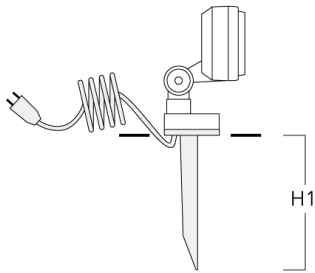

Accessoires d'installation

Piquet à planter EF

Description	Référence	H1	Poids (kg)
Piquet à planter EF1-2/M5 (FLD100)	145-9196	270	1.00