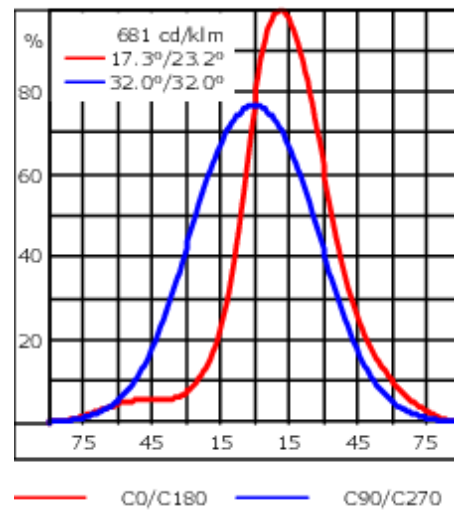

Spécifications

Description du matériel

Corps	Corps en fonte d'aluminium, visserie inox avec traitement PCS
Lentille	Verre de sécurité
Couleurs	RAL9004 Noir de sécurité RAL9007 Aluminium gris RAL7016 Gris anthracite RAL9016 Blanc signalisation
Joint	Joint silicone CCG_R_
Visserie	PCS Inox avec recouvrement polymère
IP	IP66
IK	IK07
Protection contre la corrosion	5CE

Description électrique

Alimentation électrique	220-240V / 50-60 Hz
Driver	Driver électronique