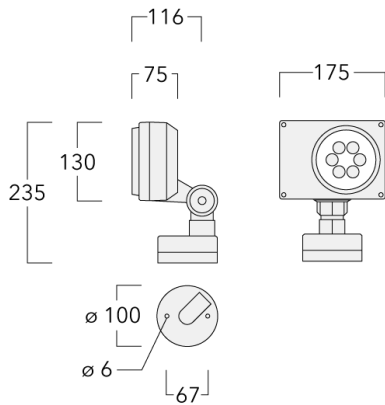

Spécifications

Description du matériel

Corps	Corps en fonte d'aluminium, visserie inox avec traitement PCS
Lentille	Verre de sécurité
Couleurs	RAL9004 Noir de sécurité RAL9007 Aluminium gris RAL7016 Gris anthracite RAL9016 Blanc signalisation
Joint	Joint silicone CCG_R_
Visserie	PCS Inox avec recouvrement polymère
IP	IP66
IK	IK07
Protection contre la corrosion	5CE

Description électrique

Alimentation électrique	220-240V / 50-60 Hz
Driver	Driver électronique