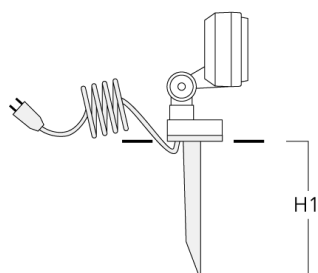

145-0244

FLD121 LED

we-ef

Accessoires d'installation

Piquet à planter EF

Description	Code produit	H1	Poids (kg)
Piquet à planter EF1-2/M5 (FLD100)	145-9196	270	1.00

Socle de montage EM

Description	Code produit	D1	D2	H1	M1	Poids (kg)
EM1-2/M5 socle de montage	145-9200	160	130	200	9	1.10