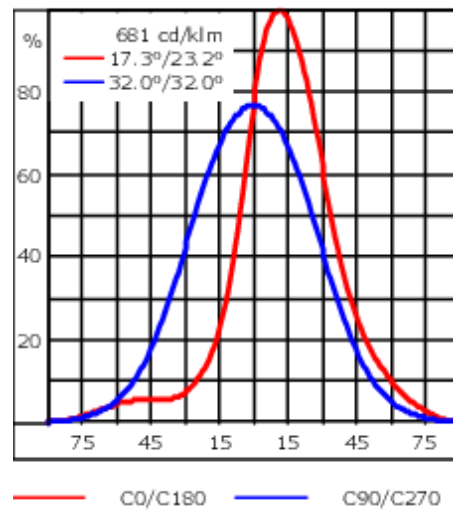

Spécifications

Description du matériel

Corps	Corps en fonte d'aluminium, visserie inox avec traitement PCS
Lentille	Verre de sécurité
Couleurs	Peinture poudre disponible avec 35 couleurs différents
Joint	Joint silicone CCG_R_
Visserie	PCS Inox avec recouvrement polymère
IP	IP66
IK	IK07
Protection contre la corrosion	5CE

Description électrique

Alimentation électrique	220-240V / 50-60 Hz
Driver	Driver électronique

Informations complémentaires

Durée de vie	Ta=25° L90B10 > 90000h
Classe d'efficacité énergétique	C-D

WE-EF LUMIERE

ZAC de Chesnes Nord, 6 Rue de Brisson, CS80330, 38290 Satolas et Bonce - Téléphone: +33 4 74 99 14 44

info.france@we-ef.com - <https://we-ef.com/fr>

Sous réserve de modifications techniques et d'erreurs. - Généré le 23/11/2024