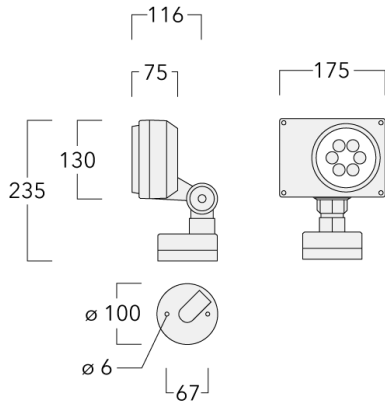

Spécifications

Description du matériel

Corps	Corps en fonte d'aluminium, visserie inox avec traitement PCS
Lentille	Verre de sécurité
Couleurs	Peinture poudre disponible avec 35 couleurs différents
Joint	Joint silicone CCG_R_
Visserie	PCS Inox avec recouvrement polymère
IP	IP66
IK	IK07
Protection contre la corrosion	5CE

Description électrique

Alimentation électrique	220-240V / 50-60 Hz
Driver	Driver électronique

Informations complémentaires

Durée de vie	Ta=25° L90B10 > 90000h
Classe d'efficacité énergétique	C-D

WE-EF LUMIERE

ZAC de Chesnes Nord, 6 Rue de Brisson, CS80330, 38290 Satolas et Bonce - Téléphone: +33 4 74 99 14 44

info.france@we-ef.com - <https://we-ef.com/fr>

Sous réserve de modifications techniques et d'erreurs. - Généré le 23/11/2024