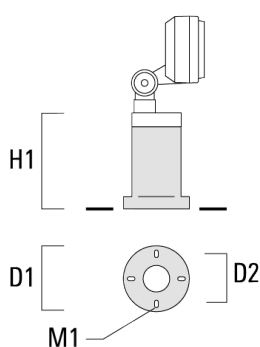

145-0244

FLD121 LED

we-ef

Accessoires d'installation

Piquet à planter EF

Description	Code produit	H1	Poids (kg)
Piquet à planter EF1-2/M5 (FLD100)	145-9196	270	1.00

Socle de montage EM

Description	Code produit	D1	D2	H1	M1	Poids (kg)
EM1-2/M5 socle de montage	145-9200	160	130	200	9	1.10