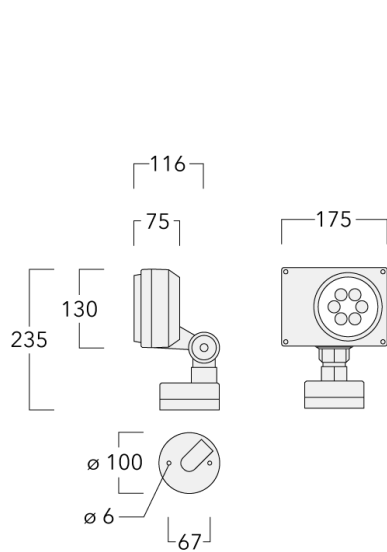

145-0244

FLD121 LED

we-ef

Description

IP66. Classe I. IK07. Corps en fonte d'aluminium. Visserie inox avec traitement PCS. Protection contre la corrosion 5CE. Joint silicone. Verre de sécurité. Lentilles LED en PMMA. Version en 2200K disponible. À préciser lors de la demande de devis.

Poids	2.20 kg
Distribution de la lumière	wallwash
Source lumineuse	LED-6/12W / 700 mA - 4000 K
IRC	80
Alimentation électrique	ballast électronique
LEDs	6
Rated input power	14.5 W
Flux lumineux nominal (lm)	
LED Lumen	310
Total Lumen	1860
Tj	85
Rated lumens (lm)	
LED Lumen	203.5
Total Lumen	1221.2
Ta	25

Spécifications

Description du matériel

Corps	Corps en fonte d'aluminium, visserie inox avec traitement PCS
Lentille	Verre de sécurité
Couleurs	<div style="display: flex; align-items: center;"> <div style="width: 20px; height: 10px; background-color: black; margin-right: 5px;"></div> RAL9004 Noir de sécurité </div> <div style="display: flex; align-items: center;"> <div style="width: 20px; height: 10px; background-color: gray; margin-right: 5px;"></div> RAL9007 Aluminium gris </div> <div style="display: flex; align-items: center;"> <div style="width: 20px; height: 10px; background-color: darkgray; margin-right: 5px;"></div> RAL7016 Gris anthracite </div> <div style="display: flex; align-items: center;"> <div style="width: 20px; height: 10px; background-color: lightgray; margin-right: 5px;"></div> RAL9016 Blanc signalisation </div>
Joint	Joint silicone CCG_R_
Visserie	PCS Inox avec recouvrement polymère
IP	IP66
IK	IK07
Protection contre la corrosion	5CE