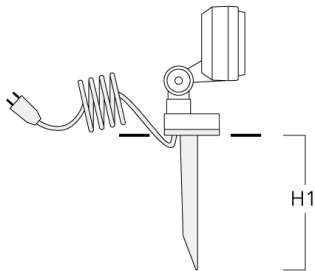

Accessoires d'installation

Piquet à planter EF

Description	Référence	H1	Poids (kg)
Piquet à planter EF1-2/M5 (FLD100)	145-9196	270	1.00

Socle de montage EM

Description	Référence	D1	D2	H1	M1	Poids (kg)
EM1-2/M5 socle de montage	145-9200	160	130	200	9	1.10