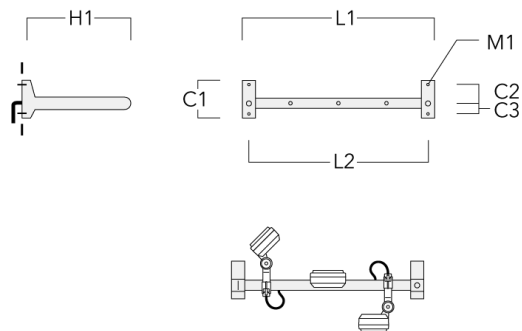

4 Mains outlets (L=1650)	310-9242	220	120	60	600	13	13.30	1650	1570