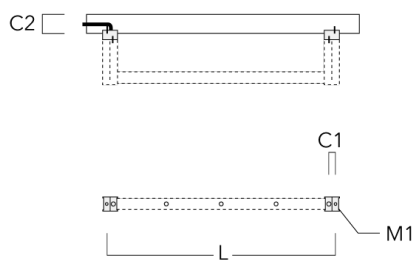

Flat Surface Fitters

FLD121 LED RAIL66

Description	Part ID	C1	C2	D1	D2	L	M1	Weight (kg)
Surface fitters (pair)	310-9290	20	30	180	140	1070	9	1.70

Column Fitters

Description	Part ID	C1	C2	L	M1	Weight (kg)
Column fitters (pair)	310-9294	30	100	1115	12	0.90

Cantilever

FLD121 LED RAIL66

Description	Part ID	C1	C2	C3	H1	M1	Weight (kg)	L1	L2
2 Mains outlets (L=1150)	310-9230	220	120	60	600	13	12	1150	1070

3 Mains outlets (L=1150)	310-9232	220	120	60	600	13	12	1150	1070
--------------------------	----------	-----	-----	----	-----	----	----	------	------