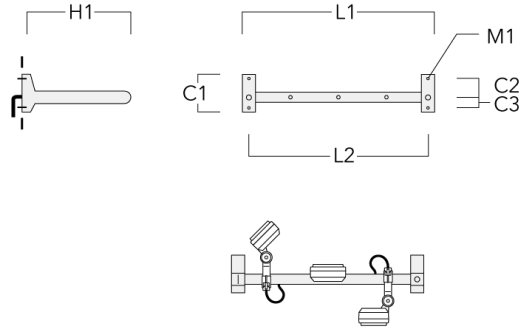

FLD121 LED RAIL66

Description	Part ID	C1	C2	C3	H1	M1	Weight (kg)	L1	L2
4 Mains outlets (L=2150)	310-9250	220	120	60	600	13	14.60	2150	2070