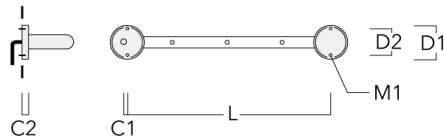

FLD121 LED RAIL66

Description	Part ID	C1	C2	H1	M1	Weight (kg)	L1	L2
4 Mains outlets (L=2150)	310-9220	75	30	200	12	8.50	2150	2045

6 Mains outlets (L=2150)	310-9222	75	30	200	12	8.50	2150	2045
--------------------------	----------	----	----	-----	----	------	------	------

Flat Surface Fitters

FLD121 LED RAIL66

Description	Part ID	C1	C2	D1	D2	L	M1	Weight (kg)
Surface fitters (pair)	310-9290	20	30	180	140	1070	9	1.70

Column Fitters

Description	Part ID	C1	C2	L	M1	Weight (kg)
Column fitters (pair)	310-9294	30	100	1115	12	0.90