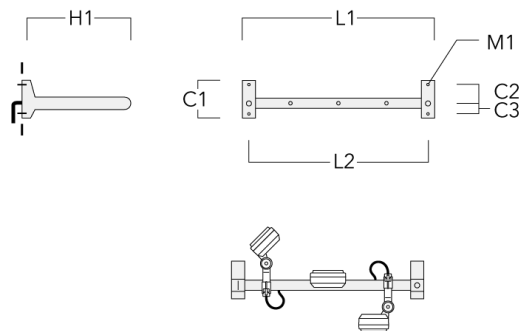

FLD121 LED RAIL66

Description	Part ID	C1	C2	H1	M1	Weight (kg)	L1	L2
4 Mains outlets (L=2150)	310-9220	75	30	200	12	8.50	2150	2045

6 Mains outlets (L=2150)	310-9222	75	30	200	12	8.50	2150	2045
--------------------------	----------	----	----	-----	----	------	------	------

Flat Surface Fitters

FLD121 LED RAIL66

Description	Part ID	C1	C2	D1	D2	L	M1	Weight (kg)
Surface fitters (pair)	310-9290	20	30	180	140	1070	9	1.70

Column Fitters

Description	Part ID	C1	C2	L	M1	Weight (kg)
Column fitters (pair)	310-9294	30	100	1115	12	0.90

Cantilever

FLD121 LED RAIL66

Description	Part ID	C1	C2	C3	H1	M1	Weight (kg)	L1	L2
2 Mains outlets (L=1150)	310-9230	220	120	60	600	13	12	1150	1070

3 Mains outlets (L=1150)	310-9232	220	120	60	600	13	12	1150	1070
--------------------------	----------	-----	-----	----	-----	----	----	------	------