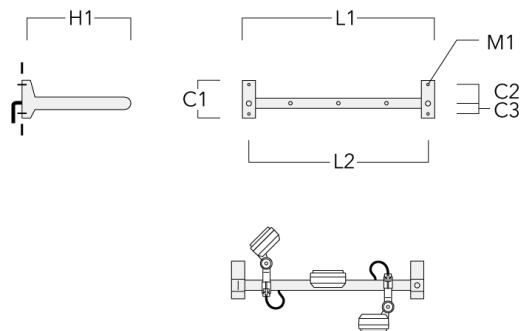

6 Mains outlets (L=2150)	310-9252	220	120	60	600	13	14.60	2150	2070