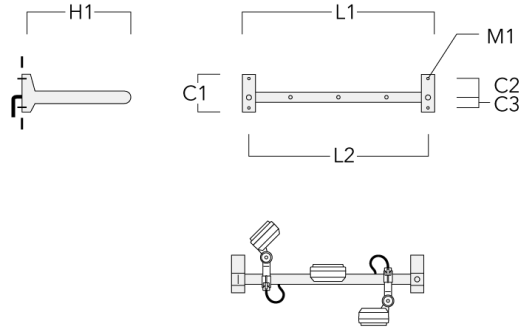

FLD121 LED RAIL66

Description	Part ID	C1	C2	H1	M1	Weight (kg)	L1	L2
4 Mains outlets (L=2150)	310-9220	75	30	200	12	8.50	2150	2045

6 Mains outlets (L=2150)	310-9222	75	30	200	12	8.50	2150	2045
--------------------------	----------	----	----	-----	----	------	------	------

Flat Surface Fitters

FLD121 LED RAIL66

Description	Part ID	C1	C2	D1	D2	L	M1	Weight (kg)
Surface fitters (pair)	310-9290	20	30	180	140	1070	9	1.70

Column Fitters

Description	Part ID	C1	C2	L	M1	Weight (kg)
Column fitters (pair)	310-9294	30	100	1115	12	0.90

Cantilever

FLD121 LED RAIL66

Description	Part ID	C1	C2	C3	H1	M1	Weight (kg)	L1	L2
2 Mains outlets (L=1150)	310-9230	220	120	60	600	13	12	1150	1070

3 Mains outlets (L=1150)	310-9232	220	120	60	600	13	12	1150	1070
--------------------------	----------	-----	-----	----	-----	----	----	------	------