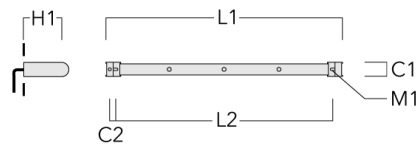

FLD121 LED RAIL66

Description	Code produit	C1	C2	H1	M1	Poids (kg)	L1	L2
Rail 66 système universel pour 4 projecteurs maxi (L=2150)	310-9220	75	30	200	12	8.50	2150	2045

Rail 66 système universel pour 6 projecteurs maxi (L=2150)	310-9222	75	30	200	12	8.50	2150	2045