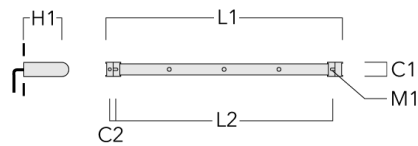

WE-EF LUMIERE

ZAC de Chesnes Nord, 6 Rue de Brisson, CS80330, 38290 Satolas et Bonce - Téléphone: +33 4 74 99 14 44
info.france@we-ef.com - <https://we-ef.com/fr>

Sous réserve de modifications techniques et d'erreurs. - Généré le 23/11/2024