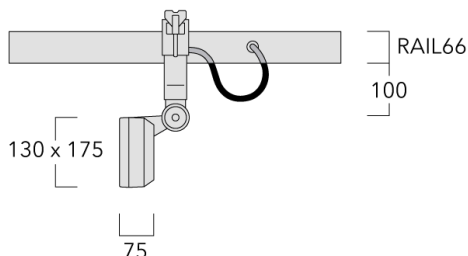

Spécifications

Description du matériel

Corps	Corps en fonte d'aluminium
Lentille	Verre de sécurité
Couleurs	Peinture poudre disponible avec 35 couleurs différents
Joint	Joint silicone
Visserie	PCS Inox avec recouvrement polymère
IP	IP66
IK	IK07
Protection contre la corrosion	5CE

Description électrique

Alimentation électrique	220-240V / 50-60 Hz
Driver	Driver électronique séparé thermiquement

Informations complémentaires

Durée de vie	Ta=25° L90B10 > 90000h
Classe d'efficacité énergétique	C-D

WE-EF LUMIERE

ZAC de Chesnes Nord, 6 Rue de Brisson, CS80330, 38290 Satolas et Bonce - Téléphone: +33 4 74 99 14 44

info.france@we-ef.com - <https://we-ef.com/fr>

Sous réserve de modifications techniques et d'erreurs. - Généré le 23/11/2024