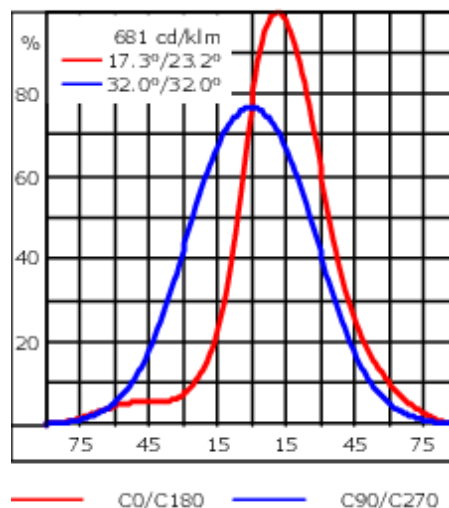

Spécifications

Description du matériel

Corps	Corps en fonte d'aluminium
Lentille	Verre de sécurité
Couleurs	Peinture poudre disponible avec 35 couleurs différents
Joint	Joint silicone
Visserie	PCS Inox avec recouvrement polymère
IP	IP66
IK	IK07
Protection contre la corrosion	5CE

Description électrique

Alimentation électrique	220-240V / 50-60 Hz
Driver	Driver électronique séparé thermiquement

Informations complémentaires

Durée de vie	Ta=25° L90B10 > 90000h
Classe d'efficacité énergétique	C-D

WE-EF LUMIERE

ZAC de Chesnes Nord, 6 Rue de Brisson, CS80330, 38290 Satolas et Bonce - Téléphone: +33 4 74 99 14 44

info.france@we-ef.com - <https://we-ef.com/fr>

Sous réserve de modifications techniques et d'erreurs. - Généré le 23/11/2024