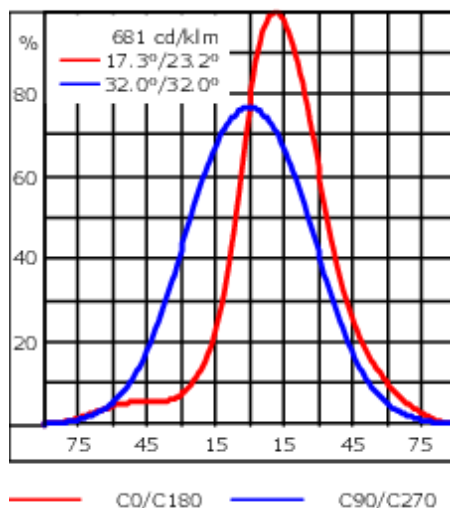

Poids	2.60 kg
Distribution de la lumière	wallwash [A20]
Source lumineuse	LED-6/12W / 700 mA - 3000 K
IRC	80
Alimentation électrique	ballast électronique
LEDs	6
Rated input power	14.5 W
Flux lumineux nominal (lm)	
LED Lumen	290
Total Lumen	1740
Tj	85
Rated lumens (lm)	
LED Lumen	190.4
Total Lumen	1142.4
Ta	25