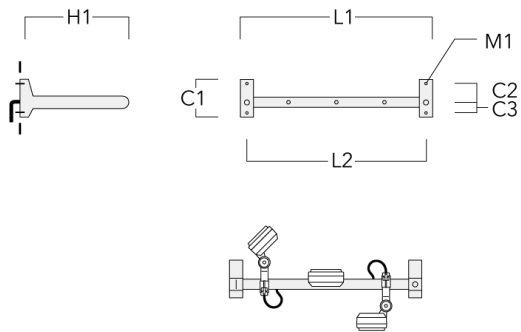

Rail 66 crosse pour 6 projecteurs maxi (L=2150)	310-9252	220	120	60	600	13	14.60	2150	2070