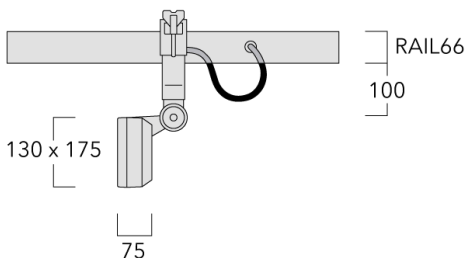

Description

IP66. Classe I. IK07. Corps en fonte d'aluminium. Visserie inox avec traitement PCS. Protection contre la corrosion 5CE. Joint silicone. Verre de sécurité.

Alimentation électronique dans un boîtier thermique séparé. Livré avec 40cm de câble pour branchement direct sur notre système RAIL66.

Poids	2.60 kg
Distribution de la lumière	wallwash [A20]
Source lumineuse	LED-6/12W / 700 mA - 3000 K
IRC	80
Alimentation électrique	ballast électronique
LEDs	6
Rated input power	14.5 W
Flux lumineux nominal (lm)	
LED Lumen	290
Total Lumen	1740
Tj	85
Rated lumens (lm)	
LED Lumen	190.4
Total Lumen	1142.4
Ta	25