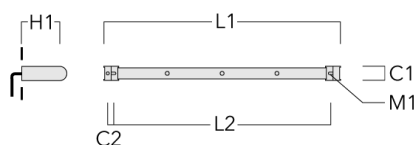

FLD121 LED RAIL66

Description	Référence	C1	C2	H1	M1	Poids (kg)	L1	L2
Rail 66 système universel pour 4 projecteurs maxi (L=2150)	310-9220	75	30	200	12	8.50	2150	2045

Rail 66 système universel pour 6 projecteurs maxi (L=2150)	310-9222	75	30	200	12	8.50	2150	2045