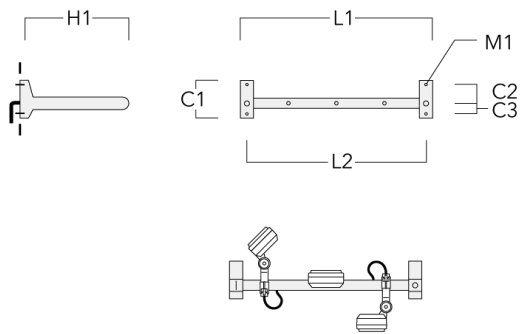

FLD121 LED RAIL66

Description	Référence	C1	C2	C3	H1	M1	Poids (kg)	L1	L2
Rail 66 crosse pour 4 projecteurs maxi (L=2150)	310-9250	220	120	60	600	13	14.60	2150	2070