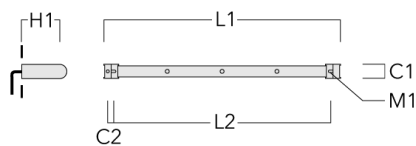

FLD121 LED RAIL66

Description	Référence	C1	C2	H1	M1	Poids (kg)	L1	L2
Rail 66 système universel pour 3 projecteurs maxi (L=1650)	310-9210	75	30	200	12	7.20	1650	1545