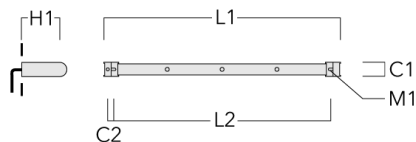

Rail 66 système universel pour 4 projecteurs maxi (L=1650)	310-9212	75	30	200	12	7.20	1650	1545