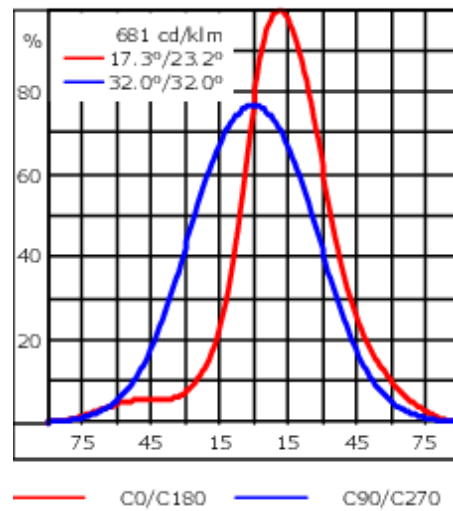

Spécifications

Description du matériel

Corps	Corps en fonte d'aluminium
Lentille	Verre de sécurité
Couleurs	Peinture poudre disponible avec 35 couleurs différents
Joint	Joint silicone
Visserie	PCS Inox avec recouvrement polymère
IP	IP66
IK	IK07
Protection contre la corrosion	5CE

Description électrique

Alimentation électrique	220-240V / 50-60 Hz
Driver	Driver électronique séparé thermiquement

Informations complémentaires

Durée de vie	Ta=25° L90B10 > 90000h
Classe d'efficacité énergétique	C-D

WE-EF LUMIERE

ZAC de Chesnes Nord, 6 Rue de Brisson, CS80330, 38290 Satolas et Bonce - Téléphone: +33 4 74 99 14 44
info.france@we-ef.com - <https://we-ef.com/fr>

Sous réserve de modifications techniques et d'erreurs. - Généré le 23/11/2024