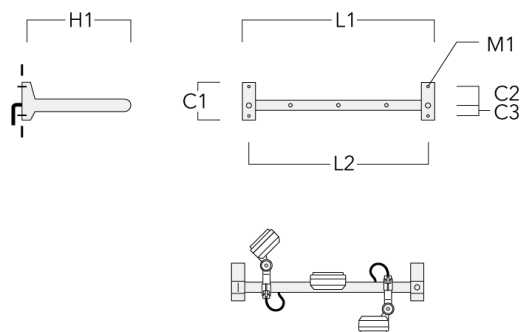

FLD121 LED RAIL66

Crosse

Description	Code produit	C1	C2	C3	H1	M1	Poids (kg)	L1	L2
Rail 66 crosse pour 2 projecteurs maxi (L=1150)	310-9230	220	120	60	600	13	12	1150	1070

Rail 66 crosse pour 3 projecteurs maxi (L=1150)	310-9232	220	120	60	600	13	12	1150	1070