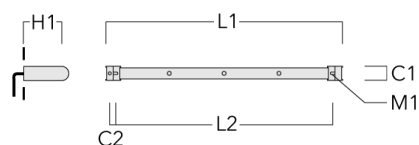

FLD121 LED RAIL66

Description	Code produit	C1	C2	H1	M1	Poids (kg)	L1	L2
Rail 66 système universel pour 3 projecteurs maxi (L=1650)	310-9210	75	30	200	12	7.20	1650	1545

Rail 66 système universel pour 4 projecteurs maxi (L=1650)	310-9212	75	30	200	12	7.20	1650	1545