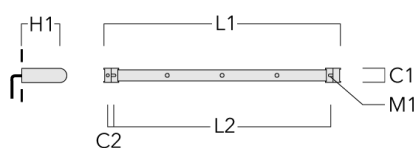

Sous réserve de modifications techniques et d'erreurs. - Généré le 23/11/2024

145-0246

FLD121 LED RAIL66

we-ef

Lentille ovalisante

Description	Code produit	C1
IO-180-FLD121-LED	145-9480	97

Lentille e'largissante

Sous réserve de modifications techniques et d'erreurs. - Généré le 23/11/2024

Accessoires d'installation

Universal

Description	Code produit	C1	C2	H1	M1	Poids (kg)	L1	L2
Rail 66 système universel pour 2 projecteurs maxi (L=1150)	310-9200	75	30	200	12	5.90	1150	1045