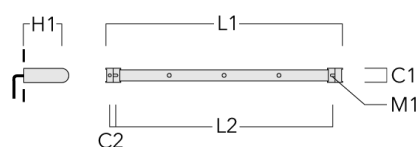

FLD121 LED RAIL66

Description	Code produit	C1	C2	H1	M1	Poids (kg)	L1	L2
Rail 66 système universel pour 4 projecteurs maxi (L=2150)	310-9220	75	30	200	12	8.50	2150	2045

Rail 66 système universel pour 6 projecteurs maxi (L=2150)	310-9222	75	30	200	12	8.50	2150	2045