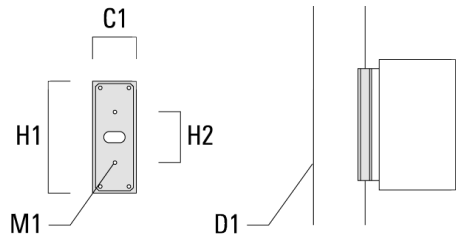

### Column fitter

Description	Part ID	C1	D1	H1	H2	M1	Weight (lb)
CF-410/420	131-9140	3.27	≥ 5.51	8.66	3.94	0.24	1.32

**Surface Collar**

Description	Part ID	A	B	C1	D1	D2	D3	M1	M2
VLS/SLS Surface Collar	131-6004	8.66	3.66	1.75	∅1	∅1.5	∅0.38	6	2