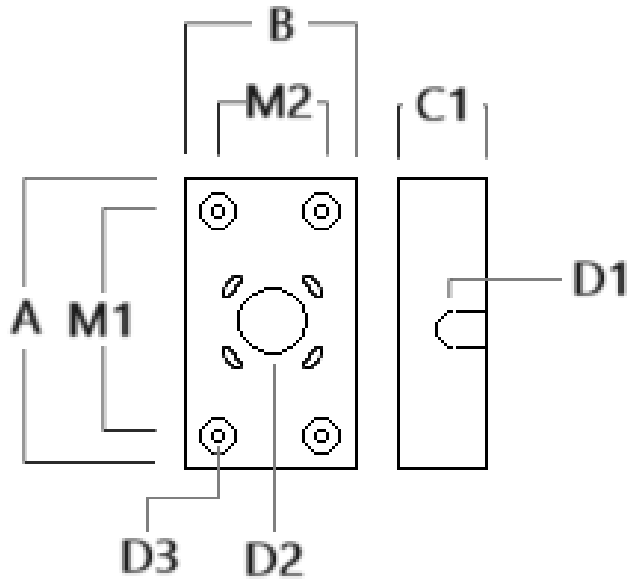

## Mounting Accessories

### Column fitter

Description	Part ID	C1	D1	H1	H2	M1	Weight (lb)
CF-410/420	131-9140	3.27	≥ 5.51	8.66	3.94	0.24	1.32

**Surface Collar**

Description	Part ID	A	B	C1	D1	D2	D3	M1	M2
VLS/SLS Surface Collar	131-6004	8.66	3.66	1.75	∅1	∅1.5	∅0.38	6	2