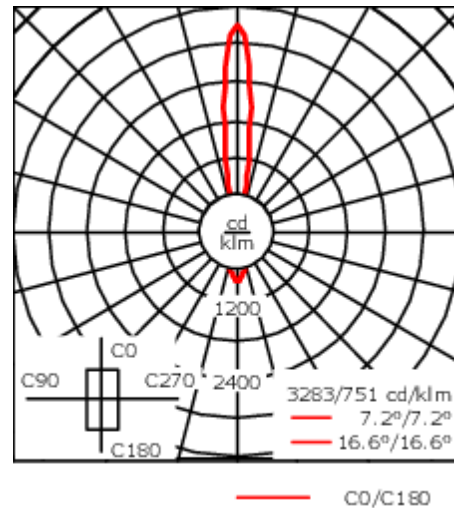

Spécifications

Description du matériel

Corps	Corps en fonte d'aluminium
Lentille	Verre de sécurité
Couleurs	Peinture poudre disponible avec 35 couleurs différents
Joint	Joint silicone
Visserie	PCS Inox avec recouvrement polymère
IP	IP66
IK	IK09
Protection contre la corrosion	5CE

Description électrique

Alimentation électrique	220-240V / 50-60 Hz
Driver	Driver électronique

Informations complémentaires

Durée de vie	Ta=25° L90B10 > 90000h
Classe d'efficacité énergétique	C-D

WE-EF LUMIERE

ZAC de Chesnes Nord, 6 Rue de Brisson, CS80330, 38290 Satolas et Bonce - Téléphone: +33 4 74 99 14 44
info.france@we-ef.com - <https://we-ef.com/fr>

Sous réserve de modifications techniques et d'erreurs. - Généré le 23/11/2024