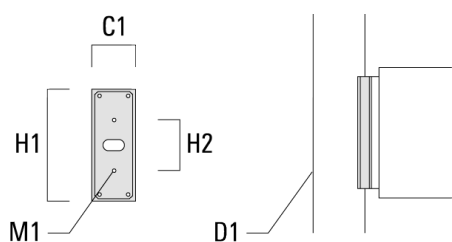

131-9534

SLS420 LED

we-ef

Accessoires d'installation

Adaptateur pour mur et colonne

| Description | Code produit | C1 | D1 | H1 | H2 | M1 | Poids (kg) |
|-------------|--------------|----|------------|-----|-----|----|------------|
| CF-410/420 | 131-9140 | 83 | ≥ 140 | 220 | 100 | 6 | 0.60 |