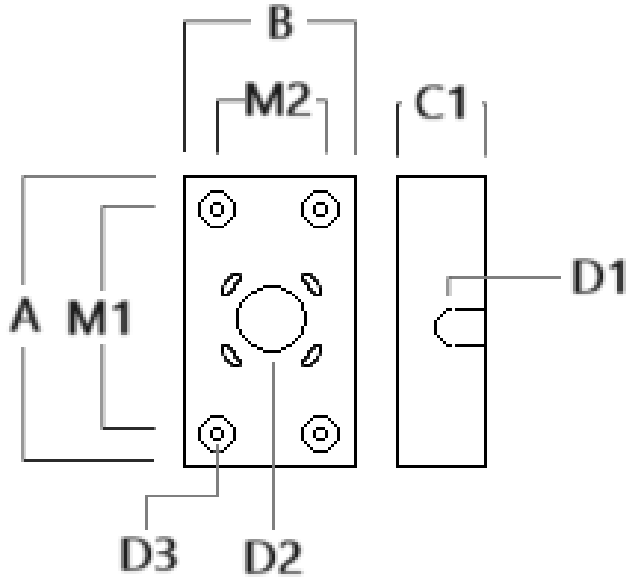

## Mounting Accessories

### Column fitter

Description	Part ID	C1	D1	H1	H2	M1	Weight (lb)
CF-410/420	131-9140	3.27	≥ 5.51	8.66	3.94	0.24	1.32

**Surface Collar**

Description	Part ID	A	B	C1	D1	D2	D3	M1	M2
VLS/SLS Surface Collar	131-6004	8.66	3.66	1.75	∅1	∅1.5	∅0.38	6	2