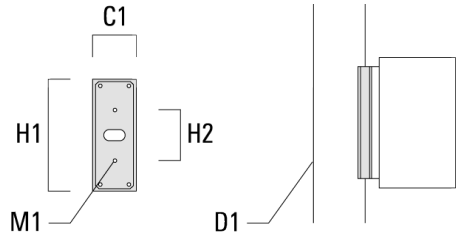

### Column fitter

Description	Part ID	C1	D1	H1	H2	M1	Weight (lb)
CF-410/420	131-9140	3.27	≥ 5.51	8.66	3.94	0.24	1.32

**Surface Collar**

Description	Part ID	A	B	C1	D1	D2	D3	M1	M2
VLS/SLS Surface Collar	131-6004	8.66	3.66	1.75	∅1	∅1.5	∅0.38	6	2