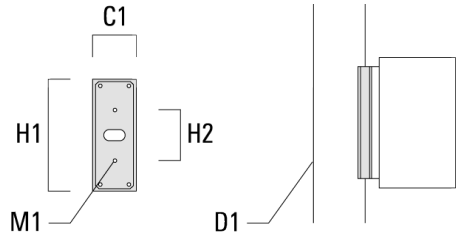

#### Column fitter

Description	Part ID	C1	D1	H1	H2	M1	Weight (lb)
CF-410/420	131-9140	3.27	≥ 5.51	8.66	3.94	0.24	1.32

**Surface Collar**

Description	Part ID	A	B	C1	D1	D2	D3	M1	M2
VLS/SLS Surface Collar	131-6004	8.66	3.66	1.75	∅1	∅1.5	∅0.38	6	2