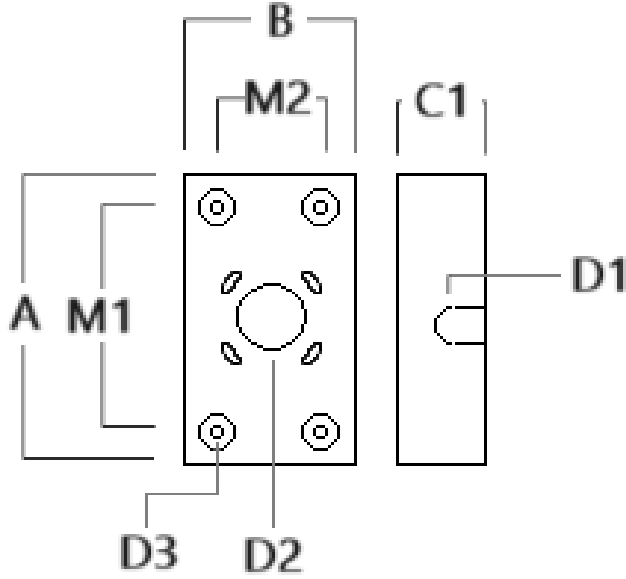

### Mounting Accessories

#### Column fitter

Description	Part ID	C1	D1	H1	H2	M1	Weight (lb)
CF-410/420	131-9140	3.27	≥ 5.51	8.66	3.94	0.24	1.32

**Surface Collar**

Description	Part ID	A	B	C1	D1	D2	D3	M1	M2
VLS/SLS Surface Collar	131-6004	8.66	3.66	1.75	∅1	∅1.5	∅0.38	6	2