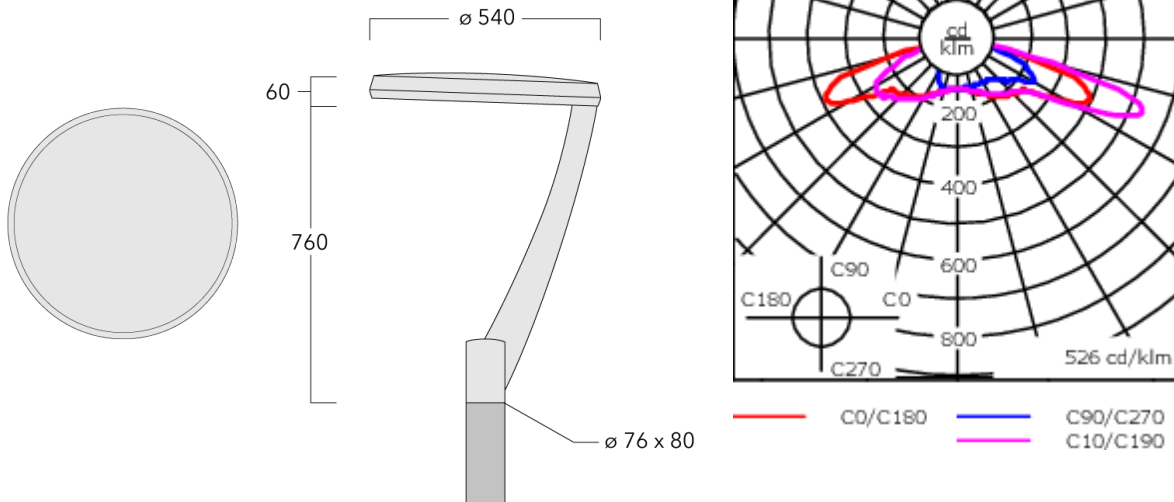

Variante mit 2200 K bis max. 1050 mA erhältlich, bei Bestellung bitte angeben.

Gewicht	10.00 kg
Lichtverteilung	asymmetrisch vorwärts, breitstrahlend [R65]
Lichtquelle	LED-24/72W / 1050 mA - 4000 K
CRI	80
Netz	EVG
LEDs	24
Bemessungsleistung	79 W

Nominal Lichtstrom (lm)

LED Lumen	450
Total Lumen	10800
Tj	85

Bemessungslichtstrom (lm)

LED Lumen	367.3
Total Lumen	8816.1
Ta	25

Spezifikationen

Materialbeschreibung

Gehäuse	Korrosionsbeständiger Aluminiumguss
Abdeckung	RFC® Reflection Free Contour Linse
Farben	<div style="display: flex; flex-direction: column; gap: 5px;"> <div> RAL9004 Signalschwarz</div> <div> RAL9006 Weißaluminium</div> <div> RAL9007 Graualuminium</div> <div> RAL7016 Anthrazitgrau</div> <div> RAL9016 Verkehrsweiß</div> </div>
Dichtung	CCG® Silikondichtung
Schrauben	PCS beschichtete Edelstahlschrauben
Schutzart	IP66
Schlagfestigkeit	IK09
Korrosionsbeständigkeit	5CE
Windangriffsfläche	0.229 m ²