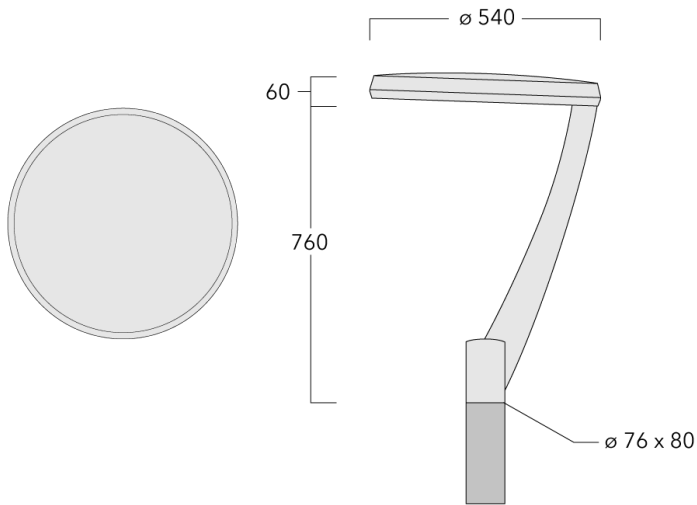

105-0126

RMM320 LED

we-ef

Beschreibung

IP66, SKI. SKII auf Anfrage. IK09. Korrosionsbeständiger Aluminiumguss. PCS beschichtete Edelstahlschrauben. 5CE Korrosionsschutz. CCG® Silikondichtung. RFC® Reflection Free Contour Abdeckung. Eingebaute elektronische Betriebsgeräte. DALI. CAD-optimierte OLC® One LED Concept Technik zur Lichtlenkung und Entblendung. Eingebaute LED Platine. Die Leuchte wird anschlussfertig geliefert und muss zur Installation nicht geöffnet werden.

Variante mit 2200 K bis max. 1050 mA erhältlich, bei Bestellung bitte angeben.

Empfohlene Masthöhe, je nach Leistung, 4,0 - 5,5 m.

Gewicht	10.00 kg
Lichtverteilung	asymmetrisch vorwärts, breitstrahlend [R65]
Lichtquelle	LED-24/72W / 1050 mA - 4000 K
CRI	80
Netz	EVG
LEDs	24
Bemessungsleistung	79 W

Nominal Lichtstrom (lm)

LED Lumen	450
Total Lumen	10800
Tj	85

Bemessungslichtstrom (lm)

LED Lumen	367.3
Total Lumen	8816.1
Ta	25

WE-EF Switzerland AG

Himmelrichstrasse 6, 6003 Luzern - Tel: +41 41 210 49 95

info.switzerland@we-ef.com - https://we-ef.com/ch_de

Technische Änderungen und Irrtümer vorbehalten. - Erstellt am 23.10.2024

Spezifikationen

Materialbeschreibung

Gehäuse	Korrosionsbeständiger Aluminiumguss
Abdeckung	Reflection Free Contour Linse
Farben	<div style="display: flex; flex-direction: column; gap: 5px;"> <div> RAL9004 Signalschwarz</div> <div> RAL9007 Graualuminium</div> <div> RAL7016 Anthrazitgrau</div> <div> RAL9016 Verkehrsweiß</div> </div>
Dichtung	CCG® Silikondichtung
Schutzart	IP66
Schlagfestigkeit	IK09
Korrosionsbeständigkeit	5CE
Windangriffsfläche	0.229 m ²