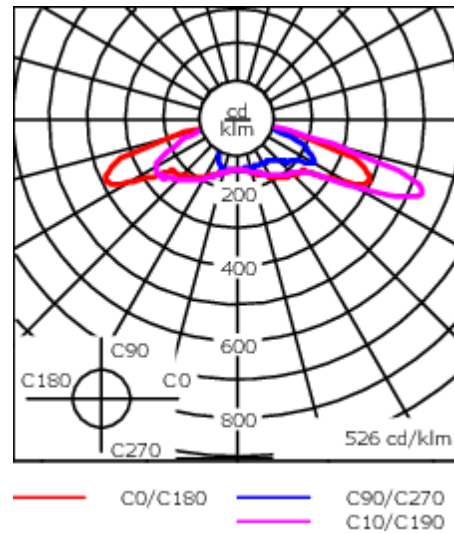

Spezifikationen

Materialbeschreibung

Gehäuse	Korrosionsbeständiger Aluminiumguss
Abdeckung	Reflection Free Contour Linse
Farben	RAL9004 Signalschwarz RAL9007 Graualuminium RAL7016 Anthrazitgrau RAL9016 Verkehrsweiß
Dichtung	CCG® Silikondichtung
Schutzart	IP66
Schlagfestigkeit	IK09
Korrosionsbeständigkeit	5CE
Windangriffsfläche	0.229 m²

Elektrische Beschreibung

Netzgerät / Vorschaltgerät	Eingebaute elektronische Betriebsgeräte. DALI

Weitere Informationen

Lebensdauer	Ta=25° L90B10 > 90000h
Energieeffizienzklasse	C-D (Lichtquelle)

WE-EF Switzerland AG

Himmelrichstrasse 6, 6003 Luzern - Tel: +41 41 210 49 95
info.switzerland@we-ef.com - <https://we-ef.com/ch_de>
Technische Änderungen und Irrtümer vorbehalten. - Erstellt am 23.11.2024