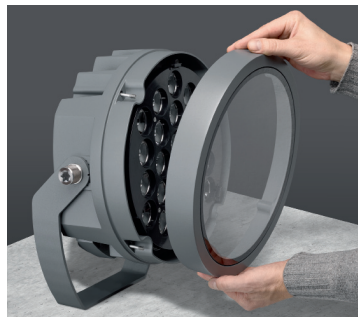

02 In ihren Wertungen betont die Jury nicht nur die ausgewogenen Proportionen der Gehäuse und die als gestalterische Merkmale integrierten Kühlrippen. (Foto: WE-EF)