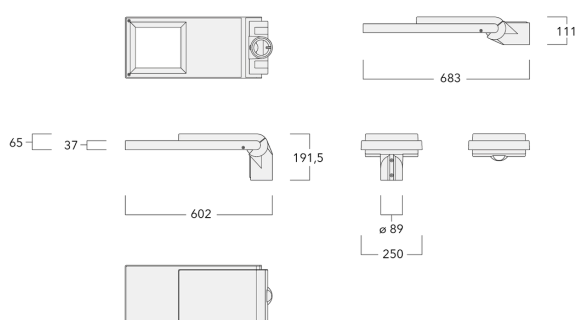

### Description

R2S. IP66. Classe III. IK08. Traitement bord de mer en option. Protection contre la corrosion 5CE. Corps en fonte d'aluminium injecté résistant à la corrosion. Visserie inox anti couple galvanique avec traitement PCS. Joint silicone CCG® (compression contrôlée). Modules LED Zhaga 8 LED interchangeables individuellement. Vasque en verre antireflet avec ouverture par charnière. Driver électronique format Zhaga intégré certifié D4i. Le luminaire n'a qu'une seule entrée pour la tension d'alimentation de 24V DC. Les commandes ou les capteurs ne sont pas compris dans la livraison et doivent être commandés séparément en fonction du système solaire choisi. Lanterne disponible avec système de connectivité Zhaga Book18 au-dessus ou en-dessous. Lentille LED format Zhaga avec technologie OLC® One LED Concept (mono optique multidirectionnelle) pour une maîtrise du flux et de l'uniformité de l'éclairage. Circuit imprimé LED installé lors de l'assemblage du luminaire en usine. Le luminaire est fermé en usine et n'a pas besoin d'être ouvert pendant l'installation. Ce luminaire peut être installé en version fixation top de mât ou en fixation latérale. Cela doit être déterminé à la commande ou modifiable sur site. Luminaire pilotable en DALI. Abaissement autonome standard.

Emmanchement :  $\varnothing 76 \times 100$  mm en standard.

---

ø 60 x 100 mm ou ø 42 x 100 mm avec pièce d'adaptation en option.

Distributions de lumière [S70] [R60] [A60] [P65] avec Backlight Shield à télécharger (IES, LDT) sur demande.

**IMPORTANT** : module solaire non compris dans la livraison (livraison par un tiers)