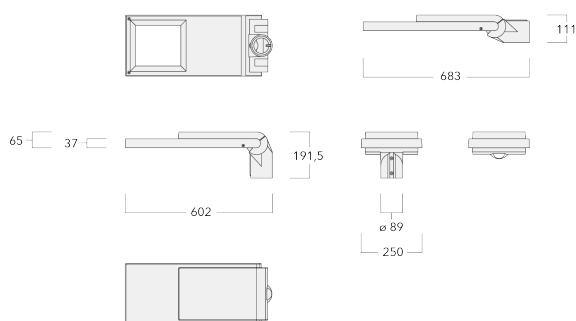

Description

R2S. IP66. Classe III. IK08. Traitement bord de mer en option. Protection contre la corrosion 5CE. Corps en fonte d'aluminium injecté résistant à la corrosion. Visserie inox anti couple galvanique avec traitement PCS. Joint silicone CCG® (compression contrôlée). Modules LED Zhaga 8 LED interchangeable individuellement. Vasque en verre antireflet avec ouverture par charnière. Driver électronique format Zhaga intégré certifié D4i. Le luminaire n'a qu'une seule entrée pour la tension d'alimentation de 24V DC. Les commandes ou les capteurs ne sont pas compris dans la livraison et doivent être commandés séparément en fonction du système solaire choisi. Lanterne disponible avec système de connectivité Zhaga Book18 au-dessus ou en-dessous. Lentille LED format Zhaga avec technologie OLC® One LED Concept (mono optique multidirectionnelle) pour une maîtrise du flux et de l'uniformité de l'éclairage. Circuit imprimé LED installé lors de l'assemblage du luminaire en usine. Le luminaire est fermé en usine et n'a pas besoin d'être ouvert pendant l'installation. Ce luminaire peut être installé en version fixation top de mât ou en fixation latérale. Cela doit être déterminé à la commande ou modifiable sur site. Luminaire pilotable en DALI. Abaissement autonome standard.

Emmanchement : $\varnothing 76 \times 100$ mm en standard.

WE-EF LUMIERE

ZAC de Chesnes Nord, 6 Rue de Brisson, CS80330, 38290 Satolas et Bonce - Téléphone: +33 4 74 99 14 44

info.france@we-ef.com - <https://we-ef.com/fr>

Sous réserve de modifications techniques et d'erreurs. - Généré le 11/04/2026

ø 60 x 100 mm ou ø 42 x 100 mm avec pièce
d'adaptation en option.

Distributions de lumière [S70] [R60] [A61] [P66] avec
Backlight Shield à télécharger (IES, LDT) sur demande.

Description électrique

Alimentation électrique	24V DC (0 HZ) battery voltage
Efficacité énergétique	C-D

Informations complémentaires

Longueur x Largeur (mm)	
Durée de vie	Ta=25° L90B10 > 90000h

Options

Types photométries