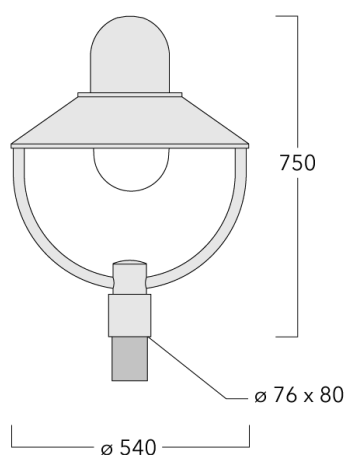

### Description

IP55. Classe I. IK10. Corps en fonte d'aluminium. Visserie inox avec traitement PCS. Protection contre la corrosion 5CE. Joint silicone. Vasque en polycarbonate. Lentille diffusante FT 360° LED en PMMA. Le parasurtenseur et livré avec un boîtier contre les surtensions. Luminaire livré en standard avec alimentation DALI.

Hauteur de mât recommandée selon la puissance: 3 à 4.5m.

ULR = 0%. Code de flux CIE n°3. Ce luminaire respecte l'Arrêté TREP 1831126A.