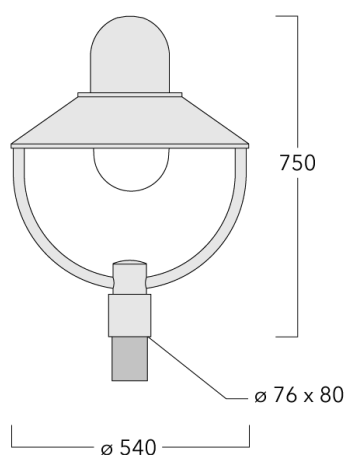

Description

IP55. Classe I. IK10. Corps en fonte d'aluminium. Visserie inox avec traitement PCS. Protection contre la corrosion 5CE. Joint silicone. Vasque en polycarbonate. Lentille diffusante FT 360° LED en PMMA. Le parasurtenseur et livré avec un boîtier contre les surtensions. Luminaire livré en standard avec alimentation DALI.

Hauteur de mât recommandée selon la puissance: 3 à 4.5m.

ULR = 0%. Code de flux CIE n°3. Ce luminaire respecte l'Arrêté TREP 1831126A.

Spécifications

Description du matériel

Corps	Corps en fonte d'aluminium, visserie inox avec traitement PCS
Lentille	Vasque en polycarbonate
Couleurs	Peinture poudre disponible avec 35 couleurs différents
Joint	Joint silicone
Visserie	PCS Inox avec recouvrement polymère
IP	IP55
IK	IK10
Protection contre la corrosion	5CE

Hauteur x Diamètre (mm)	
Surface exposée au vent	0.12 m ²
Durée de vie	Ta=25° L70B50 > 50000h

Options

Types photométriques

[C60]

Température de couleur

3000K

4000K

2700K

Données en sortie de luminaire

17 W

24 W

Configurations

Types photométries	Code produit	Type de Lampes	Rated lumens	Rated input power	IRC
 [C60]	127-1415	LED-1/17W/2700K	2006.8 lm	17 W	80
	127-1256	LED-1/17W/3000K	2099.1 lm	17 W	80
	127-1257	LED-1/17W/4000K	2188 lm	17 W	80
	127-1416	LED-1/24W/2700K	2769.2 lm	24 W	80
	127-1258	LED-1/24W/3000K	2885.4 lm	24 W	80
	127-1259	LED-1/24W/4000K	3008.5 lm	24 W	80