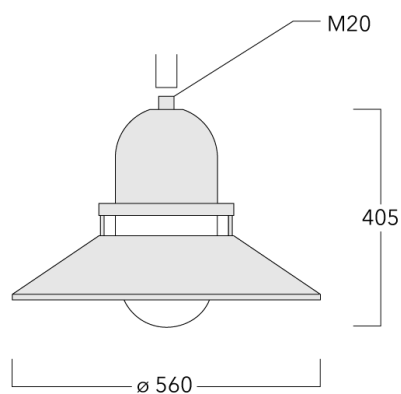

Description

IP55. Classe I. IK10. Corps en fonte d'aluminium. Visserie inox avec traitement PCS. Protection contre la corrosion 5CE. Joint silicone. Vasque en polycarbonate. Lentille diffuse FT 360° LED en PMMA. Le parasurtenseur est livré avec un boîtier contre les surtensions. Luminaire livré en standard avec alimentation DALI.

Hauteur de mât recommandée selon la puissance: 3 à 4.5m.

ULR = 0%. Code de flux CIE n°3. Ce luminaire respecte l'Arrêté TREP 1831126A.

Spécifications

Description du matériel

Corps	Corps en fonte d'aluminium, visserie inox avec traitement PCS
Lentille	Vasque en polycarbonate
Couleurs	Peinture poudre disponible avec 35 couleurs différents
Joint	Joint silicone
Visserie	PCS Inox avec recouvrement polymère
IP	IP55
IK	IK10
Protection contre la corrosion	5CE

Surface exposée au vent	0.12 m ²
Durée de vie	Ta=25° L70B50 > 50000h

Options

Types photométries

[C60] Symétrique, lentille
diffusante circulaire 360°

Température de couleur

	3000K
	4000K
	2700K

Données en sortie de luminaire

17 W

24 W

Configurations

Types photométries	Code produit	Type de Lampes	Rated lumens	Rated input power	IRC
 <p>[C60] Symétrique, lentille diffusante circulaire 360°</p>	127-1419	LED-1/17W/2700K	2006.8 lm	17 W	80
	127-1260	LED-1/17W/3000K	2099.1 lm	17 W	80
	127-1261	LED-1/17W/4000K	2188 lm	17 W	80
	127-1420	LED-1/24W/2700K	2769.2 lm	24 W	80
	127-1262	LED-1/24W/3000K	2885.4 lm	24 W	80
	127-1263	LED-1/24W/4000K	3008.5 lm	24 W	80