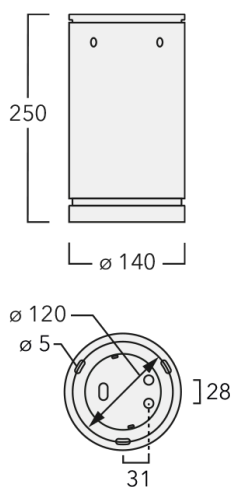

Description

IP66, Classe I. IK07. Corps en fonte d'aluminium. Visserie inox avec traitement PCS. Protection contre la corrosion 5CE. Joint silicone CCG®. Verre de sécurité. Deux entrées de câble.

Luminaire pilotable en DALI.

Luminaire disponible avec un caisson de hauteur 190mm, 250mm et 300mm.

Version en 2200K disponible. À préciser lors de la demande de devis.

Spécifications

Description du matériel

Corps	Corps en fonte d'aluminium, visserie inox avec traitement PCS
Lentille	Verre de sécurité
Couleurs	Peinture poudre disponible avec 35 couleurs différents
Joint	Joint silicone CCG®
Visserie	PCS Inox avec revêtement polymère
IP	IP66
IK	IK07