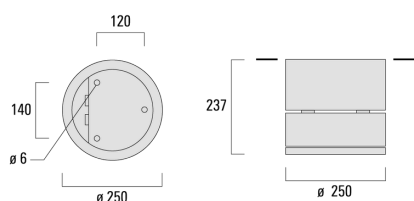

Description

IP66, Classe I. IK07. Corps en fonte d'aluminium. Visserie inox avec traitement PCS. Protection contre la corrosion 5CE. Joint silicone. Verre de sécurité. Deux entrées de câble.

Luminaire pilotable en DALI.

Version en 2200K disponible. À préciser lors de la demande de devis.

Spécifications

Description du matériel

Corps	Corps en fonte d'aluminium
Lentille	Verre de sécurité
Couleurs	Peinture poudre disponible avec 35 couleurs différents
Joint	Joint silicone
Visserie	PCS Inox avec recouvrement polymère
IP	IP65
IK	IK07
Protection contre la corrosion	5CE

Durée de vie	Ta=25° L90B10 > 90000h
--------------	------------------------

Options

Types photométries

-  [B] Faisceau symétrique, extensif
-  [M] Faisceau symétrique, médium
-  [EE] Faisceau symétrique, ultra intensif
-  [EES] Faisceau symétrique, ultra intensif, cut-off

Température de couleur

-  3000K
-  4000K
-  2700K

Données en sortie de luminaire

48 W

Configurations

Types photométries	Code produit	Type de Lampes	Rated lumens	Rated input power	IRC
	134-1953	LED-24/48W/2700K	5016.9 lm	48 W	80
	134-1432	LED-24/48W/3000K	5388.5 lm	48 W	80
[B] Faisceau symétrique, extensif					
	134-1955	LED-24/48W/2700K	5573.3 lm	48 W	80
	134-1434	LED-24/48W/3000K	5986.1 lm	48 W	80
	134-1438	LED-24/48W/4000K	6398.9 lm	48 W	80
[EE] Faisceau symétrique, ultra intensif					
	134-1956	LED-24/48W/2700K	5998.4 lm	48 W	80
	134-1439	LED-24/48W/4000K	6887 lm	48 W	80
[EES] Faisceau symétrique, ultra intensif, cut-off					
	134-1954	LED-24/48W/2700K	5630.1 lm	48 W	80
	134-1433	LED-24/48W/3000K	6047.2 lm	48 W	80
	134-1437	LED-24/48W/4000K	6464.2 lm	48 W	80
[M] Faisceau symétrique, médium					