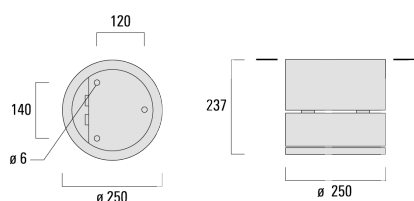

Description

IP66, Classe I. IK07. Corps en fonte d'aluminium. Visserie inox avec traitement PCS. Protection contre la corrosion 5CE. Joint silicone. Verre de sécurité. Deux entrées de câble.

Luminaire pilotable en DALI.

Version en 2200K disponible. À préciser lors de la demande de devis.