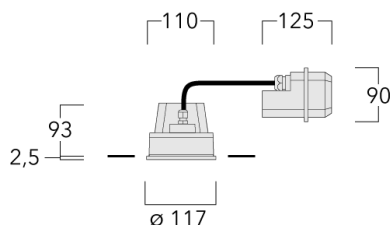

Description

IP66, Classe I. IK07. Corps en fonte d'aluminium. Visserie inox avec traitement PCS. Protection contre la corrosion 5CE. Joint silicone. Verre de sécurité. Deux entrées de câble. Version en 2200K disponible. À préciser lors de la demande de devis.

Luminaire pilotable en DALI.

Convient à une installation sur un plafond d'une épaisseur maximum de 40mm. Pour le montage dans un plafond en béton, nous conseillons l'emploi d'un boîtier d'encastrement.

Spécifications

Description du matériel

Corps	Corps en fonte d'aluminium, visserie inox avec traitement PCS
Lentille	Verre de sécurité
Couleurs	Peinture poudre disponible avec 35 couleurs différents
Joint	Joint silicone CCG®
Visserie	PCS Inox avec recouvrement polymère
IP	IP66
IK	IK07
Protection contre la corrosion	5CE

Diamètre (mm)	
Durée de vie	Ta=25° L90B10 > 90000h

Options

Types photométriques Température de couleur Données en sortie de luminaire

[B]

3000K

12 W

[M]

4000K