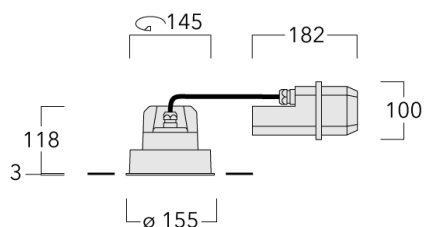

Description

IP66, Classe I. IK07. Corps en fonte d'aluminium. Visserie inox avec traitement PCS. Protection contre la corrosion 5CE. Joint silicone. Verre de sécurité. Deux entrées de câble. Pour le montage dans un plafond en béton, nous conseillons l'emploi d'un boîtier d'encastrement. Luminaire pilotable en DALI.

Convient à une installation sur un plafond d'une épaisseur maximum de 40mm. Pour le montage dans un plafond en béton, nous conseillons l'emploi d'un boîtier d'encastrement.

Spécifications

Description du matériel

Corps	Corps en fonte d'aluminium
Lentille	Verre de sécurité
Couleurs	Peinture poudre disponible avec 35 couleurs différents
Joint	Joint silicone CCG®
Visserie	PCS Inox avec recouvrement polymère
IP	IP66
IK	IK07

Données en sortie de luminaire

17 W

24 W

Configurations

Types photométries	Code produit	Type de Lampes	Rated lumens	Rated input power	IRC
 [B] Faisceau symétrique, extensif	134-1919	LED-1/17W/2700K	1666.6 lm	17 W	80
	134-1855	LED-1/17W/3000K	1743.3 lm	17 W	80
	134-1856	LED-1/17W/4000K	1817.1 lm	17 W	80
	134-1920	LED-1/24W/2700K	2299.8 lm	24 W	80
	134-1861	LED-1/24W/3000K	2396.3 lm	24 W	80
	134-1862	LED-1/24W/4000K	2498.6 lm	24 W	80
 [E] Faisceau symétrique, intensif	134-1923	LED-1/17W/2700K	787.9 lm	17 W	80
	134-1859	LED-1/17W/3000K	824.1 lm	17 W	80
	134-1860	LED-1/17W/4000K	859 lm	17 W	80
	134-1924	LED-1/24W/2700K	1087.2 lm	24 W	80
	134-1865	LED-1/24W/3000K	1132.9 lm	24 W	80
	134-1866	LED-1/24W/4000K	1181.2 lm	24 W	80
 [M] Faisceau symétrique, médium	134-1921	LED-1/17W/2700K	1680 lm	17 W	80
	134-1857	LED-1/17W/3000K	1757.2 lm	17 W	80
	134-1858	LED-1/17W/4000K	1831.6 lm	17 W	80
	134-1922	LED-1/24W/2700K	2318.2 lm	24 W	80
	134-1863	LED-1/24W/3000K	2415.5 lm	24 W	80
	134-1864	LED-1/24W/4000K	2518.5 lm	24 W	80