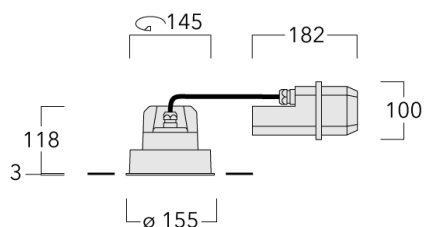

### Description

IP66, Classe I. Classe II sur demande. IK07. Corps en fonte d'aluminium. Visserie inox avec traitement PCS. Protection contre la corrosion 5CE. Joint silicone. Verre de sécurité. Deux entrées de câble. Luminaire pilotable en DALI.

Convient à une installation sur un plafond d'une épaisseur maximum de 40mm. Pour le montage dans un plafond en béton, nous conseillons l'emploi d'un boîtier d'encastrement.

Un maximum d'un accessoire optique interne.

### Informations complémentaires

Diamètre (mm)	
Durée de vie	Ta=25° L70B50 > 50000h