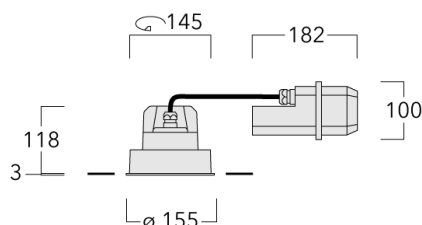

Description

IP66, Classe I. IK07. Corps en fonte d'aluminium. Visserie inox avec traitement PCS. Protection contre la corrosion 5CE. Joint silicone. Verre de sécurité. Deux entrées de câble. Pour le montage dans un plafond en béton, nous conseillons l'emploi d'un boîtier d'encastrement. Luminaire pilotable en DALI.

Convient à une installation sur un plafond d'une épaisseur maximum de 40mm. Pour le montage dans un plafond en béton, nous conseillons l'emploi d'un boîtier d'encastrement.

Spécifications

Description du matériel

Corps	Corps en fonte d'aluminium
Lentille	Verre de sécurité
Couleurs	Peinture poudre disponible avec 35 couleurs différents
Joint	Joint silicone CCG®
Visserie	PCS Inox avec recouvrement polymère
IP	IP66
IK	IK07

Description électrique

Driver	Driver électronique séparé thermiquement
Efficacité énergétique	D

Informations complémentaires

Diamètre (mm)	
Durée de vie	Ta=25° L70B50 > 50000h

Options

Types photométries	Température de couleur	Données en sortie de luminaire
 [B]	 3000K	17 W 24 W
 [M]	 4000K	
 [E]	 2700K	