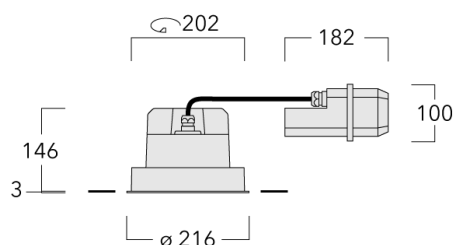

Description

IP66, Classe I. IK07. Corps en fonte d'aluminium. Visserie inox avec traitement PCS. Protection contre la corrosion 5CE. Joint silicone. Verre de sécurité. Deux entrées de câble.

Luminaire pilotable en DALI.

Convient à une installation sur un plafond d'une épaisseur maximum de 40mm. Pour le montage dans un plafond en béton, nous conseillons l'emploi d'un boîtier d'encastrement.

Un maximum d'un accessoire optique interne.

Spécifications

Description du matériel

Corps	Corps en fonte d'aluminium
Lentille	Verre de sécurité
Couleurs	Peinture poudre disponible avec 35 couleurs différents
Joint	Joint silicone CCG®
Visserie	PCS Inox avec recouvrement polymère
IP	IP66
IK	IK07