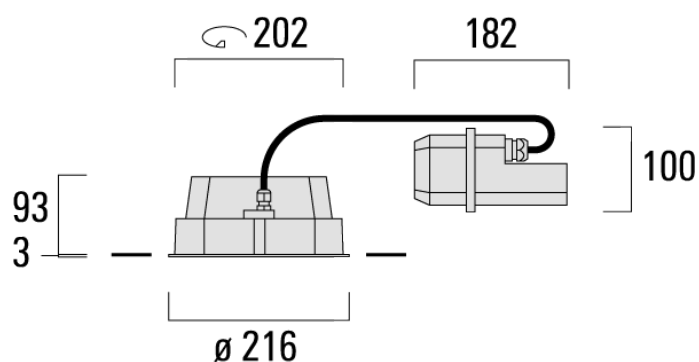

**Description**

IP66, Classe I. IK07. Corps en fonte d'aluminium. Visserie inox avec traitement PCS. Protection contre la corrosion 5CE. Joint CCG®. Verre de sécurité. Deux entrées de câble.

Luminaire pilotable en DALI.

Version en 2200K disponible. À préciser lors de la demande de devis.

Convient à une installation sur un plafond d'une épaisseur maximum de 40mm. Pour le montage dans un plafond en béton, nous conseillons l'emploi d'un boîtier d'encastrement.

Spécifications

Description du matériel

Corps	Corps en fonte d'aluminium
Lentille	Verre de sécurité
Couleurs	Peinture poudre disponible avec 35 couleurs différents
Joint	Joint silicone CCG®
Visserie	PCS Inox avec recouvrement polymère
IP	IP66
IK	IK07