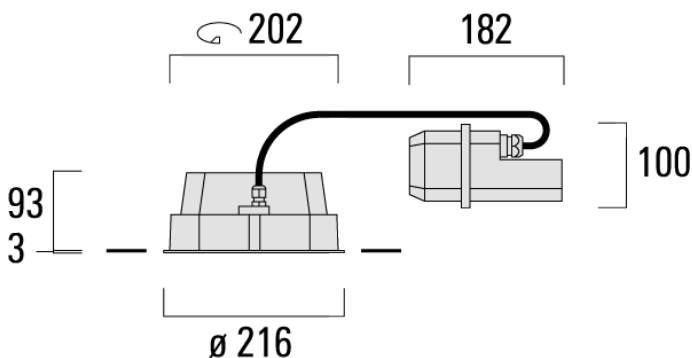

Beschreibung

IP66, SKI. SKII auf Anfrage. IK07. Korrosionsbeständiger Aluminiumguss. PCS beschichtete Edelstahlschrauben. 5CE Korrosionsschutz. CCG® Silikondichtung. Sicherheitsglas. Zwei Kabeleinführungen. Eingebaute elektronische Betriebsgeräte, thermisch getrennt. CAD-optimierte OLC® One LED Concept Technik zur Lichtlenkung und Entblendung. Eingebaute LED Platine. Die Leuchte wird anschlussfertig geliefert und muss zur Installation nicht geöffnet werden.

Variante mit 2200 K erhältlich, bei Bestellung bitte angeben.

Geeignet für die Montage bis max. 40 mm Deckenstärke. Für die Montage in Betondecken wird ein Einbautopf benötigt, der separat bestellt werden muss. Deckenbündige oder erhabene Montage.

Leuchte zur Installation in chlorhaltigen Atmosphären wie z.B. in Schwimmbädern nicht geeignet. Sonderausführung zur Installation in chlorhaltigen Atmosphären auf Anfrage, bei Bestellung bitte angeben.