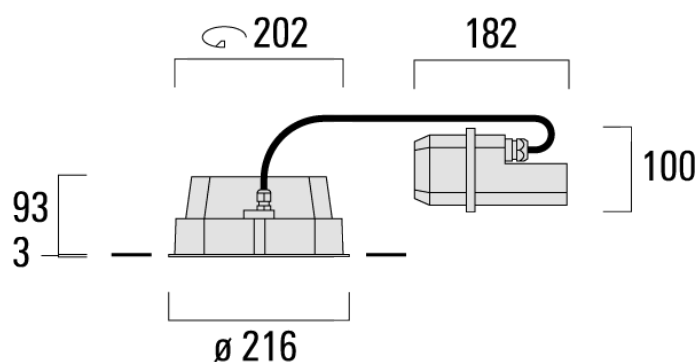

Description

IP66, Classe I. IK07. Corps en fonte d'aluminium. Visserie inox avec traitement PCS. Protection contre la corrosion 5CE. Joint CCG®. Verre de sécurité. Deux entrées de câble.

Luminaire pilotable en DALI.

Version en 2200K disponible. À préciser lors de la demande de devis.

Convient à une installation sur un plafond d'une épaisseur maximum de 40mm. Pour le montage dans un plafond en béton, nous conseillons l'emploi d'un boîtier d'encastrement.

Spécifications

Description du matériel

Corps	Corps en fonte d'aluminium
Lentille	Verre de sécurité
Couleurs	Peinture poudre disponible avec 35 couleurs différents
Joint	Joint silicone CCG®
Visserie	PCS Inox avec recouvrement polymère
IP	IP66
IK	IK07

Diamètre (mm)	
Durée de vie	Ta=25° L90B10 > 90000h

Options

Types photométries Température de couleur Données en sortie de luminaire

[B]

3000K

48 W

[M]

4000K