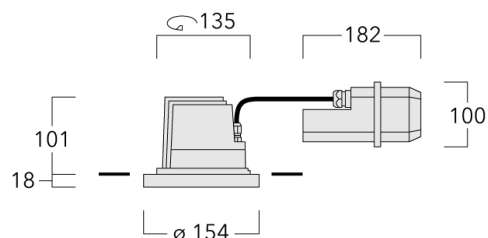

Description

IP66, Classe I. IK07. Corps en fonte d'aluminium. Visserie inox avec traitement PCS. Protection contre la corrosion 5CE. Joint silicone. Verre de sécurité. Deux entrées de câble. Version en 2200K disponible. À préciser lors de la demande de devis.

Luminaire pilotable en DALI.

Pour le montage dans un plafond en béton, nous conseillons l'emploi d'un boîtier d'encastrement.