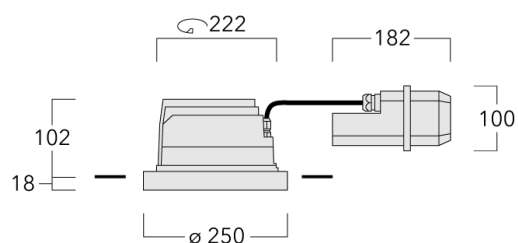

Description

IP66, Classe I. IK07. Corps en fonte d'aluminium. Visserie inox avec traitement PCS. Protection contre la corrosion 5CE. Joint silicone. Verre de sécurité. Deux entrées de câble.

Luminaire pilotable en DALI.

Pour le montage dans un plafond en béton, nous conseillons l'emploi d'un boîtier d'encastrement.

Spécifications

Description du matériel

Corps	Corps en fonte d'aluminium, visserie inox avec traitement PCS
Lentille	Verre de sécurité sur charnière
Couleurs	Peinture poudre disponible avec 35 couleurs différents
Joint	Joint silicone
Visserie	PCS Polymer Coated Stainless Steel Hardware
IP	IP66
IK	IK07
Protection contre la corrosion	5CE

Durée de vie	Ta=25° L90B10 > 90000h
--------------	------------------------

Options

Types photométries

-  [B] Faisceau symétrique, extensif
-  [M] Faisceau symétrique, médium
-  [EE] Faisceau symétrique, ultra intensif
-  [EES] Faisceau symétrique, ultra intensif, cut-off