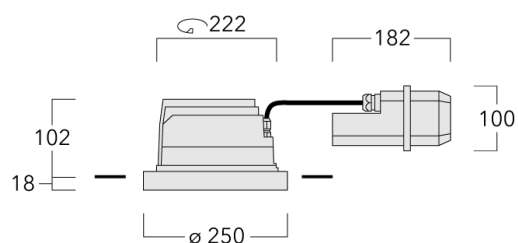

Description

IP66, Classe I. IK07. Corps en fonte d'aluminium. Visserie inox avec traitement PCS. Protection contre la corrosion 5CE. Joint silicone. Verre de sécurité. Deux entrées de câble.

Luminaire pilotable en DALI.

Pour le montage dans un plafond en béton, nous conseillons l'emploi d'un boîtier d'encastrement.