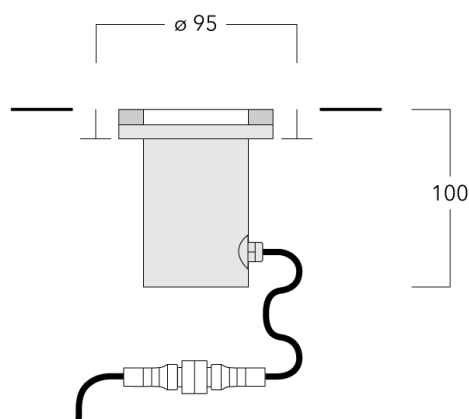

**Description**

IP67 étanche à l'eau et à la poussière. Classe III, IK09. Caisson et collerette en acier inoxydable. Visserie inox avec traitement PCS. Joint silicone. Verre de sécurité. Passage des véhicules autorisé à faible vitesse. Câble d'alimentation de 1.5m monté, scellé et résiné en usine.

Le luminaire n'est pas adapté à un fonctionnement permanent sous l'eau.

Spécifications

Description du matériel

Corps	Caisson et collerette en acier inoxydable. Visserie inox avec traitement PCS.
Lentille	Verre de sécurité. Charge admissible 5 tonnes. Passage des véhicules autorisé à faible vitesse.
Couleurs	 Acier inoxydable
Joint	Joint silicone
Visserie	PCS Inox avec recouvrement polymère
IP	IP67
IK	IK09
Protection contre la corrosion	5CE