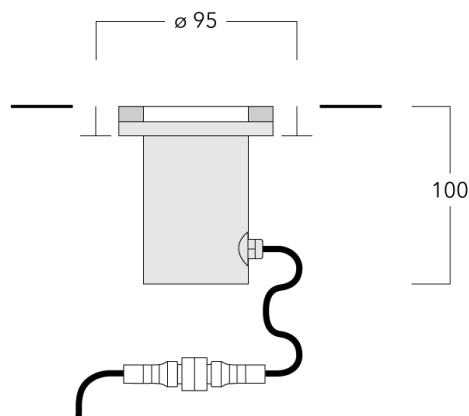

**Description**

IP67 étanche à l'eau et à la poussière. Classe III, IK09. Caisson et collerette en acier inoxydable. Visserie inox avec traitement PCS. Joint silicone. Verre de sécurité. Passage des véhicules autorisé à faible vitesse. Câble d'alimentation de 1.5m monté, scellé et résiné en usine.

Le luminaire n'est pas adapté à un fonctionnement permanent sous l'eau.

Spécifications

Description du matériel

| | |
|--------------------------------|---|
| Corps | Caisson et collerette en acier inoxydable. Visserie inox avec traitement PCS. |
| Lentille | Verre de sécurité. Charge admissible 5 tonnes. Passage des véhicules autorisé à faible vitesse. |
| Couleurs |  Acier inoxydable |
| Joint | Joint silicone |
| Visserie | PCS Inox avec recouvrement polymère |
| IP | IP67 |
| IK | IK09 |
| Protection contre la corrosion | 5CE |

Informations complémentaires

| | |
|---------------|------------------------|
| Diamètre (mm) | |
| Durée de vie | Ta=25° L90B10 > 90000h |

Options

Distribution de la lumière Température de couleur Données en sortie de luminaire