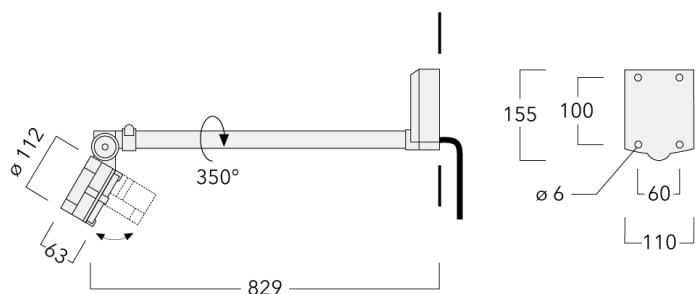

### Description

IP55. Classe I. Classe II sur demande. IK07. Corps en fonte d'aluminium. Visserie inox avec traitement PCS. Protection contre la corrosion 5CE. Joint silicone. Verre de sécurité. Lentilles LED en PMMA. Version en 2200K disponible. À préciser lors de la demande de devis.

### Description du matériel

Corps	Corps en fonte d'aluminium, visserie inox avec traitement PCS			
Lentille	Verre de sécurité			
Couleurs	<b>RAL9004</b> Noir de sécurité	<b>RAL9016</b> Blanc signalisation	<b>RAL7016</b> Gris anthracite	<b>RAL9007</b> Aluminium gris
Joint	Joint silicone CCG®			
Visserie	PCS Inox avec recouvrement polymère			
IP	IP55			
IK	IK07			
Protection contre la corrosion	5CE			