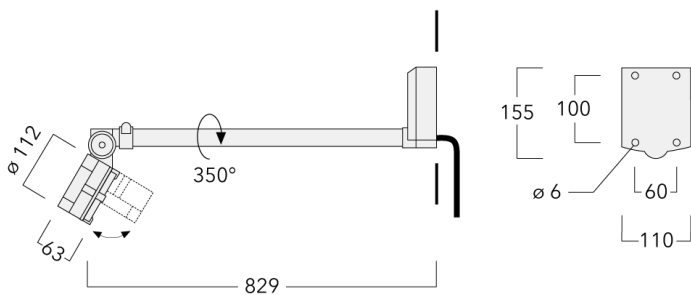

Beschreibung

IP55, SKI, SKII auf Anfrage. IK07. Korrosionsbeständiger Aluminiumguss. PCS beschichtete Edelstahlschrauben. 5CE Korrosionsschutz. CCG® Controlled Compression Gasket Silikondichtung. Sicherheitsglas. Eingebaute elektronische Betriebsgeräte, thermisch getrennt. CAD-optimierte OLC® One LED Concept Technik zur Lichtlenkung und Entblendung. Eingebaute LED Platine. Variante mit 2200 K erhältlich, bei Bestellung bitte angeben.

Der Scheinwerfer kann stufenlos 350° gedreht und gleichzeitig um 90° geneigt werden.

Spezifikationen

Materialbeschreibung

Gehäuse	Korrosionsbeständiger Aluminiumguss			
Abdeckung	Sicherheitsglasscheibe			
Farben	RAL9004	RAL9006	RAL9016	RAL7016
	Signalschwarz	Weißaluminium	Verkehrsweiß	Anthrazitgrau
	RAL9007	Graualuminium		
Dichtung	CCG® Silikondichtung			
Schrauben	PCS beschichtete Edelstahlschrauben			
Schutzart	IP55			
Schlagfestigkeit	IK07			
Korrosionsbeständigkeit	5CE			