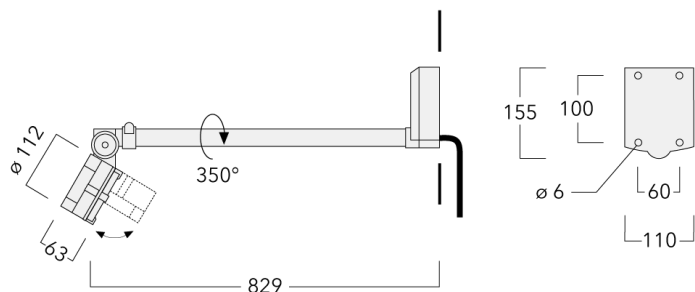

Description

IP55. Classe I. Classe II sur demande. IK07. Corps en fonte d'aluminium. Visserie inox avec traitement PCS. Protection contre la corrosion 5CE. Joint silicone. Verre de sécurité. Lentilles LED en PMMA. Version en 2200K disponible. À préciser lors de la demande de devis.

Spécifications

Description du matériel

Corps	Corps en fonte d'aluminium, visserie inox avec traitement PCS			
Lentille	Verre de sécurité			
Couleurs	RAL9004 Noir de sécurité	RAL9016 Blanc signalisation	RAL7016 Gris anthracite	RAL9007 Aluminium gris
Joint	Joint silicone CCG®			
Visserie	PCS Inox avec recouvrement polymère			
IP	IP55			
IK	IK07			
Protection contre la corrosion	5CE			

Diamètre (mm)	
Durée de vie	Ta=25° L90B10 > 90000h

Options

Distribution de la lumière Température de couleur Données en sortie de luminaire

 [M]	 3000K	12 W
 [EES]	 4000K	
 [B]	 2700K	
 [EE]		

Configurations