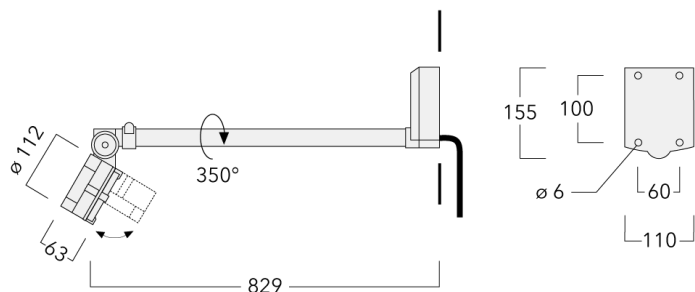

Description

IP55. Classe I. IK07. Corps en fonte d'aluminium. Visserie inox avec traitement PCS. Protection contre la corrosion 5CE. Joint silicone. Verre de sécurité. Lentilles LED en PMMA.

Version en 2200K disponible. À préciser lors de la demande de devis.

Spécifications

Description du matériel

| | |
|--------------------------------|---|
| Corps | Corps en fonte d'aluminium, visserie inox avec traitement PCS |
| Lentille | Verre de sécurité |
| Couleurs | Peinture poudre disponible avec 35 couleurs différents |
| Joint | Joint silicone CCG® |
| Visserie | PCS Inox avec recouvrement polymère |
| IP | IP55 |
| IK | IK07 |
| Protection contre la corrosion | 5CE |

Informations complémentaires

| | |
|---------------|------------------------|
| Diamètre (mm) | |
| Durée de vie | Ta=25° L90B10 > 90000h |

Options

| Types photométries | Température de couleur | Données en sortie de luminaire |
|---|---|--------------------------------|
|  [M] |  3000K | 12 W |
|  [EES] |  4000K | |
|  [B] | | |
|  [EE] | | |