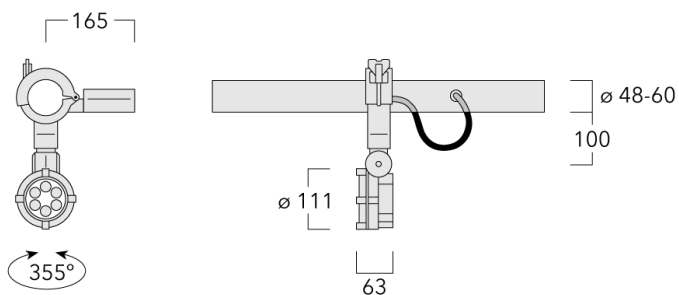

Description

IP66. Classe I. IK07. Corps en fonte d'aluminium. Visserie inox avec traitement PCS. Protection contre la corrosion 5CE. Joint silicone. Verre de sécurité. Lentilles LED en PMMA.

Alimentation électronique dans un boîtier thermique séparé. Livré avec 40cm de câble pour branchement direct sur notre système RAIL66.

Spécifications

Description du matériel

Corps	Corps en fonte d'aluminium, visserie inox avec traitement PCS
Lentille	Verre de sécurité
Couleurs	Peinture poudre disponible avec 35 couleurs différents
Joint	Joint silicone
Visserie	PCS Inox avec recouvrement polymère
IP	IP66
IK	IK07
Protection contre la corrosion	5CE

Durée de vie	Ta=25° L90B10 > 90000h
--------------	------------------------

Options

Types photométries

-  [M] Faisceau symétrique, médium
-  [EES] Faisceau symétrique, ultra intensif, cut-off
-  [B] Faisceau symétrique, extensif
-  [EE] Faisceau symétrique, ultra intensif