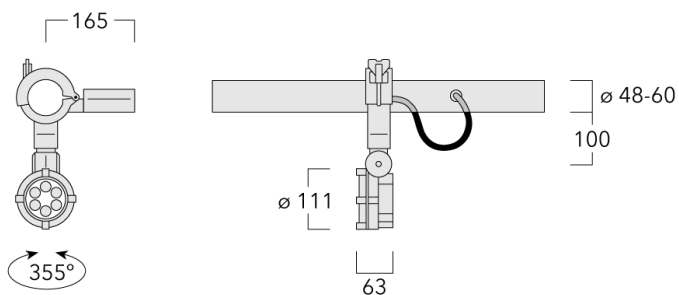

### Description

IP66. Classe I. IK07. Corps en fonte d'aluminium. Visserie inox avec traitement PCS. Protection contre la corrosion 5CE. Joint silicone. Verre de sécurité. Lentilles LED en PMMA.

Alimentation électronique dans un boîtier thermique séparé. Livré avec 40cm de câble pour branchement direct sur notre système RAIL66.

### Informations complémentaires

---

Diamètre (mm)	
Durée de vie	Ta=25° L90B10 > 90000h

---