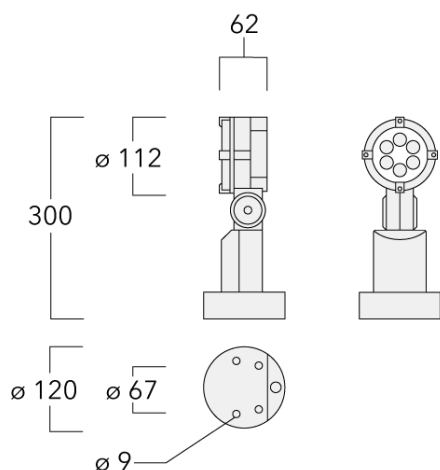

Description

IP66. Classe I. Classe II sur demande. IK07. Corps en fonte d'aluminium. Visserie inox avec traitement PCS. Protection contre la corrosion 5CE. Joint silicone. Verre de sécurité. Lentilles LED en PMMA.

Version en 2200K disponible. À préciser lors de la demande de devis.

Spécifications

Description du matériel

Corps	Corps en fonte d'aluminium, visserie inox avec traitement PCS			
Lentille	Verre de sécurité			
Couleurs	RAL9004	RAL9016	RAL7016	RAL9007
	Noir de sécurité	Blanc signalisation	Gris anthracite	Aluminium gris
Joint	Joint silicone CCG®			
Visserie	PCS Inox avec recouvrement polymère			
IP	IP66			
IK	IK07			
Protection contre la corrosion	5CE			

Diamètre (mm)	
Durée de vie	Ta=25° L90B10 > 90000h

Options**Distribution de la lumière** **Température de couleur** **Données en sortie de luminaire**

 [M]	 3000K	12 W
 [EES]	 4000K	
 [B]	 2700K	
 [EE]		

Configurations

Distribution de la lumière	Référence	Source lumineuse	Rated lumens	Rated input power	IRC
	145-0284	LED-6/12W/2700K	1254.2 lm	12 W	80
	145-0052	LED-6/12W/3000K	1347.1 lm	12 W	80
	145-0053	LED-6/12W/4000K	1440 lm	12 W	80
[B]					
	145-0278	LED-6/12W/2700K	1393.3 lm	12 W	80
	145-0278	LED-6/12W/2700K	1393.3 lm	12 W	80
	145-0055	LED-6/12W/3000K	1496.5 lm	12 W	80
	145-0055	LED-6/12W/3000K	1496.5 lm	12 W	80
	145-0056	LED-6/12W/4000K	1599.7 lm	12 W	80
[EE]					
	145-0292	LED-6/12W/2700K	1499.6 lm	12 W	80
	145-0292	LED-6/12W/2700K	1499.6 lm	12 W	80
	145-0034	LED-6/12W/3000K	1610.7 lm	12 W	80
	145-0034	LED-6/12W/3000K	1610.7 lm	12 W	80
	145-0035	LED-6/12W/4000K	1721.8 lm	12 W	80
[EES]					
	145-0283	LED-6/12W/2700K	1407.5 lm	12 W	80
	145-0283	LED-6/12W/2700K	1407.5 lm	12 W	80
	145-0031	LED-6/12W/3000K	1511.8 lm	12 W	80
	145-0031	LED-6/12W/3000K	1511.8 lm	12 W	80
	145-0032	LED-6/12W/4000K	1616.1 lm	12 W	80
[M]					
	145-0032	LED-6/12W/4000K	1616.1 lm	12 W	80