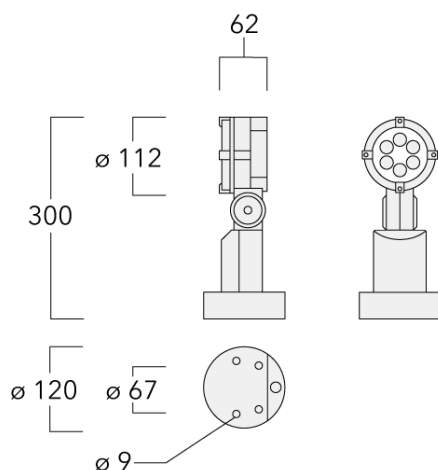

Description

IP66. Classe I. IK07. Corps en fonte d'aluminium. Visserie inox avec traitement PCS. Protection contre la corrosion 5CE. Joint silicone. Verre de sécurité. Lentilles LED en PMMA.

Version en 2200K disponible. À préciser lors de la demande de devis.

Spécifications

Description du matériel

Corps	Corps en fonte d'aluminium, visserie inox avec traitement PCS
Lentille	Verre de sécurité
Couleurs	Peinture poudre disponible avec 35 couleurs différents
Joint	Joint silicone CCG®
Visserie	PCS Inox avec recouvrement polymère
IP	IP66
IK	IK07
Protection contre la corrosion	5CE

Diamètre (mm)	
Durée de vie	Ta=25° L90B10 > 90000h

Options

Types photométriques Température de couleur Données en sortie de luminaire

[M]

3000K

12 W

[EES]

4000K

[B]

2700K

[EE]

Configurations

Types photométries	Code produit	Type de Lampes	Rated lumens	Rated input power	IRC
	145-0284	LED-6/12W/2700K	1254.2 lm	12 W	80
	145-0052	LED-6/12W/3000K	1347.1 lm	12 W	80
	145-0053	LED-6/12W/4000K	1440 lm	12 W	80
[B]					
	145-0278	LED-6/12W/2700K	1393.3 lm	12 W	80
	145-0278	LED-6/12W/2700K	1393.3 lm	12 W	80
	145-0055	LED-6/12W/3000K	1496.5 lm	12 W	80
	145-0055	LED-6/12W/3000K	1496.5 lm	12 W	80
	145-0056	LED-6/12W/4000K	1599.7 lm	12 W	80
[EE]					
	145-0292	LED-6/12W/2700K	1499.6 lm	12 W	80
	145-0292	LED-6/12W/2700K	1499.6 lm	12 W	80
	145-0034	LED-6/12W/3000K	1610.7 lm	12 W	80
	145-0034	LED-6/12W/3000K	1610.7 lm	12 W	80
	145-0035	LED-6/12W/4000K	1721.8 lm	12 W	80
[EES]					
	145-0283	LED-6/12W/2700K	1407.5 lm	12 W	80
	145-0283	LED-6/12W/2700K	1407.5 lm	12 W	80
	145-0031	LED-6/12W/3000K	1511.8 lm	12 W	80
	145-0031	LED-6/12W/3000K	1511.8 lm	12 W	80
	145-0032	LED-6/12W/4000K	1616.1 lm	12 W	80
[M]					
	145-0032	LED-6/12W/4000K	1616.1 lm	12 W	80