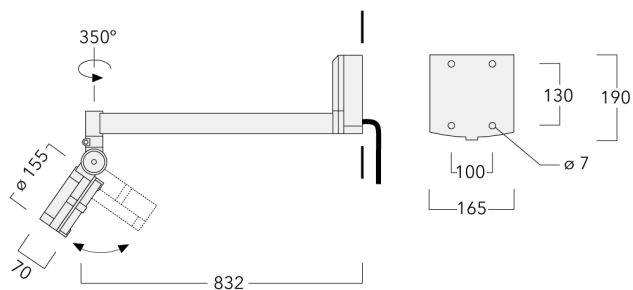

Description

IP55. Classe I. Classe II sur demande. IK07. Corps en fonte d'aluminium. Visserie inox avec traitement PCS. Protection contre la corrosion 5CE. Joint silicone. Verre de sécurité. Lentilles LED en PMMA. Version en 2200K disponible. À préciser lors de la demande de devis.

Le projecteur se règle sans palier sur 350° en rotation et sur 90° en élévation.

Spécifications

Description du matériel

Corps	Corps en fonte d'aluminium, visserie inox avec traitement PCS			
Lentille	Verre de sécurité			
Couleurs	RAL9004 Noir de sécurité	RAL9016 Blanc signalisation	RAL7016 Gris anthracite	RAL9007 Aluminium gris
Joint	Joint silicone CCG®			
Visserie	PCS Inox avec recouvrement polymère			
IP	IP55			
IK	IK07			
Protection contre la corrosion	5CE			

Diamètre (mm)	
Durée de vie	Ta=25° L90B10 > 90000h

Options

Distribution de la lumière Température de couleur Données en sortie de luminaire

 [M]	 3000K	24 W
 [EES]	 4000K	
 [B]	 2700K	
 [EE]		

Configurations